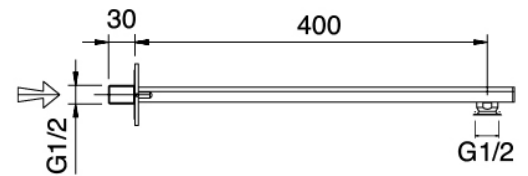

Modern - Braccio doccia con soffione, doccetta

Codice kit: 3901 DDI-060

Braccio doccia con soffione, doccetta e miscelatore a incasso – 2 uscite

Componenti

Braccio a parete

Cod: 3900BR01A00

Braccio doccia - Moon

Doccetta stand alone

Cod: 39000414A00

Set doccia con presa acqua a muro

Miscelatore monocomando

Cod: 3901B401A00

Miscelatore doccia ad incasso con deviatore - parti esterne

Parte grezza

Cod: 2900A401A00

Miscelatore doccia ad incasso con deviatore - parti grezze

Piastra di fissaggio

Cod: 2900B108A00

Piastra di fissaggio per braccio doccia a soffitto e a parete

Soffione

Cod: 2900SO05A00

SOFFIONE DOCCIA QUADRO 260X260 mm
ANTICALCARE - ISPEZIONABILE