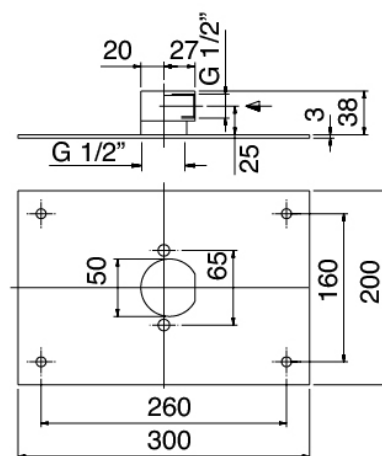

Modern - Braccio doccia con soffione, doccetta

Codice kit: 3901 DDI-060

Braccio doccia con soffione, doccetta e miscelatore a incasso – 2 uscite

Componenti

Braccio a parete

Cod: 3900BR01A00

Braccio doccia - Moon

Doccetta stand alone

Cod: 39000414A00

Set doccia con presa acqua a muro

Miscelatore monocomando

Cod: 3901B401A00

Miscelatore doccia ad incasso con deviatore - parti esterne

Parte grezza

Cod: 2900A401A00

Miscelatore doccia ad incasso con deviatore - parti grezze

Piastra di fissaggio

Cod: 2900B108A00

Piastra di fissaggio per braccio doccia a soffitto e a parete

Soffione

Cod: 2900SO05A00

SOFFIONE DOCCIA QUADRO 260X260 mm
ANTICALCARE - ISPEZIONABILE