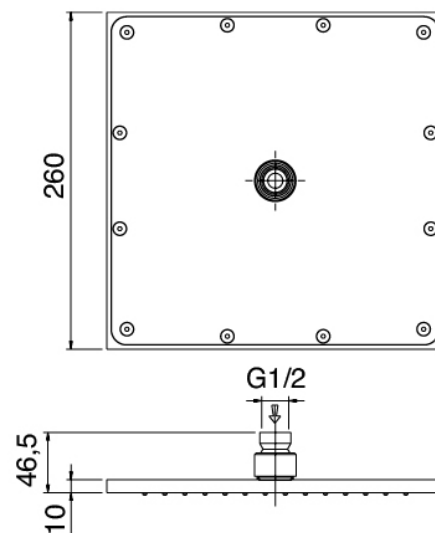

Modern - Braccio doccia con soffione, doccetta

Codice kit: 3901 DDI-060

Braccio doccia con soffione, doccetta e miscelatore a incasso – 2 uscite

Componenti

Braccio a parete

Cod: 3900BR01A00

Braccio doccia - Moon

Doccetta stand alone

Cod: 39000414A00

Set doccia con presa acqua a muro

Miscelatore monocomando

Cod: 3901B401A00

Miscelatore doccia ad incasso con deviatore - parti esterne

Parte grezza

Cod: 2900A401A00

Miscelatore doccia ad incasso con deviatore - parti grezze

Piastra di fissaggio

Cod: 2900B108A00

Piastra di fissaggio per braccio doccia a soffitto e a parete

Soffione

Cod: 2900SO05A00

SOFFIONE DOCCIA QUADRO 260X260 mm
ANTICALCARE - ISPEZIONABILE