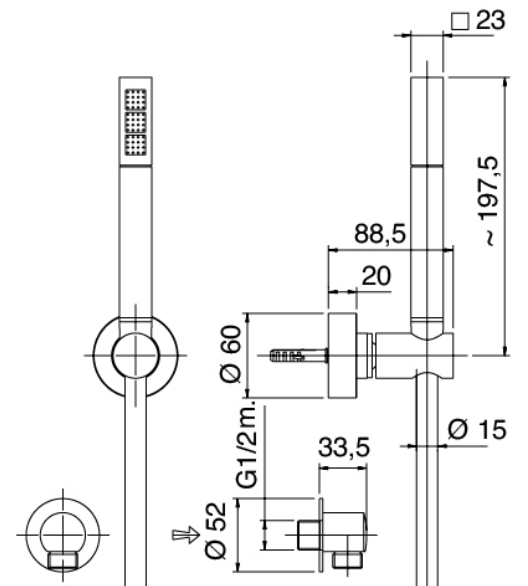

Modern - Braccio doccia con soffione, doccetta

Codice kit: 3901 DDI-060

Braccio doccia con soffione, doccetta e miscelatore a incasso – 2 uscite

Componenti

Braccio a parete

Cod: 3900BR01A00

Braccio doccia - Moon

Doccetta stand alone

Cod: 39000414A00

Set doccia con presa acqua a muro

Miscelatore monocomando

Cod: 3901B401A00

Miscelatore doccia ad incasso con deviatore - parti esterne

Parte grezza

Cod: 2900A401A00

Miscelatore doccia ad incasso con deviatore - parti grezze

Piastra di fissaggio

Cod: 2900B108A00

Piastra di fissaggio per braccio doccia a soffitto e a parete

Soffione

Cod: 2900SO05A00

SOFFIONE DOCCIA QUADRO 260X260 mm
ANTICALCARE - ISPEZIONABILE