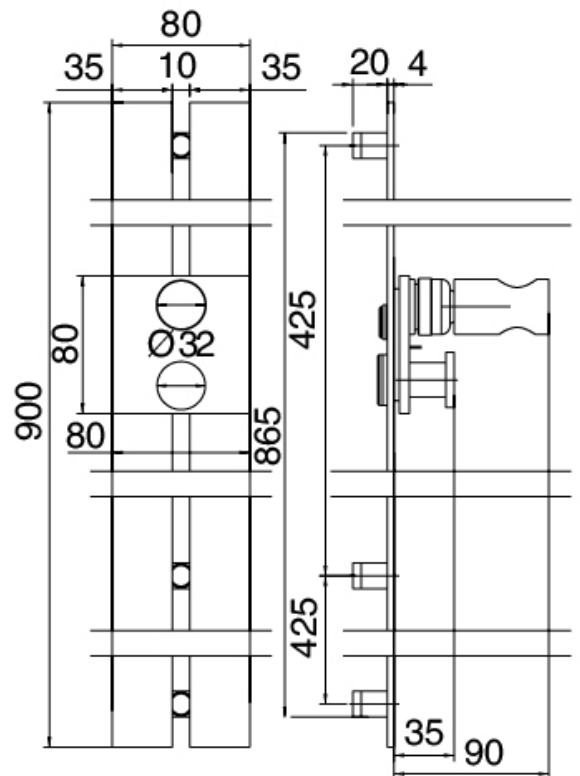

Modern - Asta saliscendi con doccetta

Codice kit: 3901 ADI-070

Asta saliscendi con doccetta e miscelatore a incasso – 1 uscita

Componenti

Asta saliscendi

Cod: 3900A417A00

Asta saliscendi

Doccetta

Cod: 3900E417A00

Doccetta anticalcare

Miscelatore monocomando

Cod: 3901B402A00

Miscelatore ad incasso - parti esterne

Parte grezza

Cod: 2900A402A00

Miscelatore doccia ad incasso - parti grezze