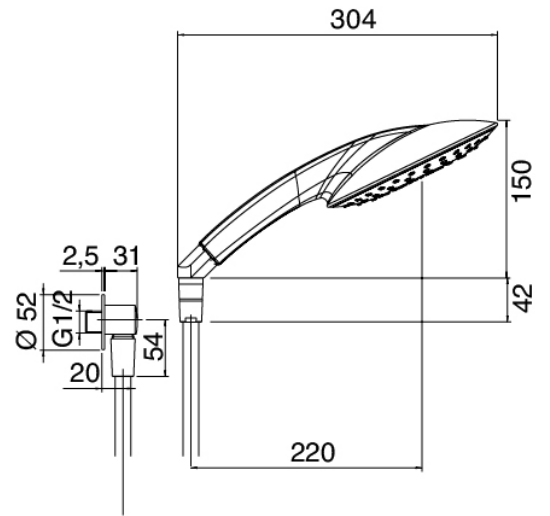

Modern - Asta saliscendi con doccetta

Codice kit: 3901 ADI-070

Asta saliscendi con doccetta e miscelatore a incasso – 1 uscita

Componenti

Asta saliscendi

Cod: 3900A417A00

Asta saliscendi

Doccetta

Cod: 3900E417A00

Doccetta anticalcare

Miscelatore monocomando

Cod: 3901B402A00

Miscelatore ad incasso - parti esterne

Parte grezza

Cod: 2900A402A00

Miscelatore doccia ad incasso - parti grezze