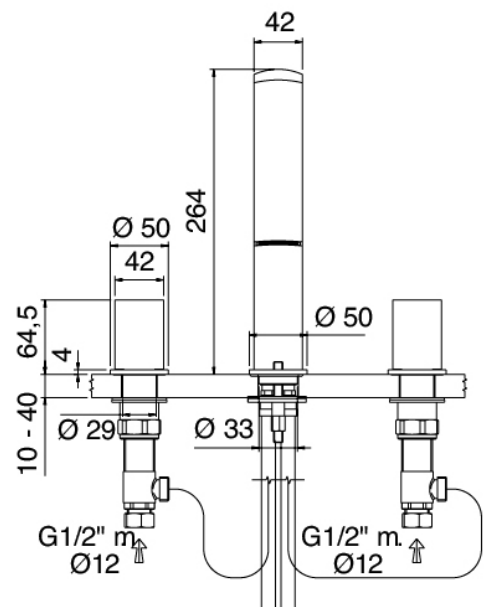

## Modern - Rubinetteria lavabo tradizionale

Codice kit: 3900 BLX-010

Rubinetteria lavabo tradizionale 3 fori con scarico

#### Miscelatore monocomando

Cod: 39000100A00

Batteria lavabo 3 fori

#### Tappo di scarico a pressione

Cod: 3900K302A00

Scarico automatico a pressione - tappo quadro