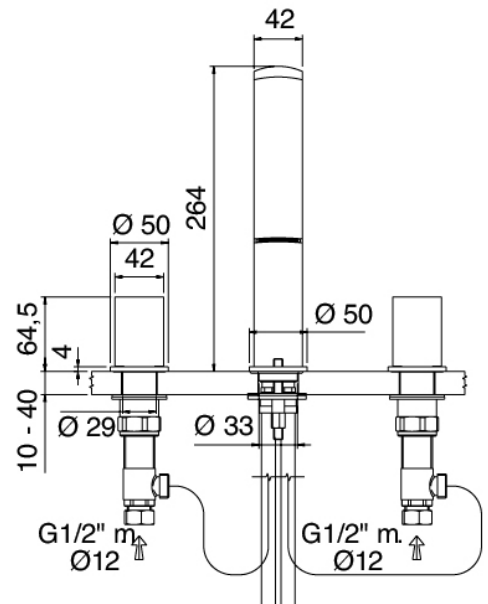

Modern - Rubinetteria lavabo tradizionale

Codice kit: 3900 BLX-010

Rubinetteria lavabo tradizionale 3 fori con scarico

Componenti

Miscelatore monocomando

Cod: 39000100A00

Batteria lavabo 3 fori

Tappo di scarico a pressione

Cod: 3900K302A00

Scarico automatico a pressione - tappo quadro

Finiture disponibili:

finiture speciali su richiesta salvo quantitativi minimi di ordine garantiti

cromo

CRCR