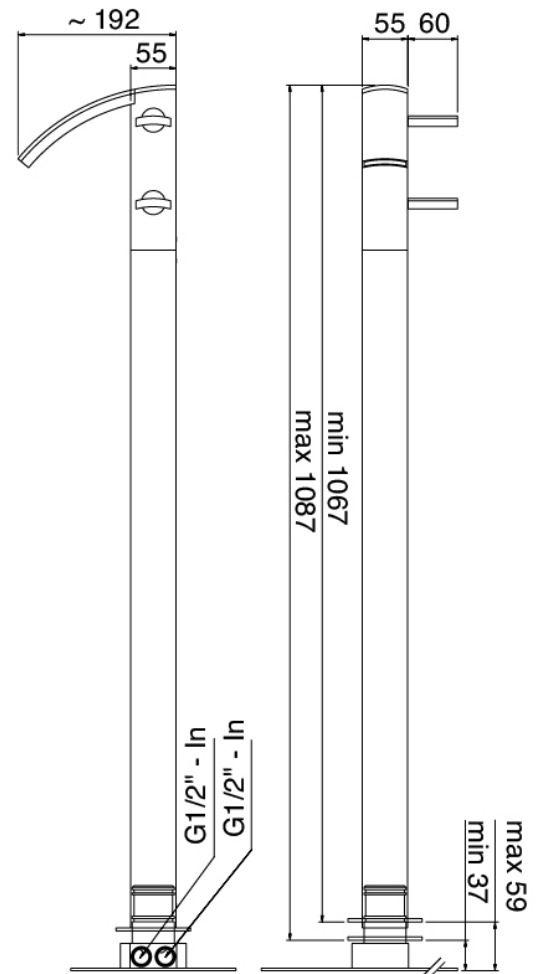

Modern - Miscelatore lavabo a colonna da terra

Codice kit: 3900 BLT-030

Miscelatore lavabo a colonna da terra con scarico

Componenti

Miscelatore monocomando

Cod: 3900T100A00

Lavabo colonna da terra

Tappo di scarico a pressione

Cod: 3900K302A00

Scarico automatico a pressione - tappo quadro

Finiture disponibili:

finiture speciali su richiesta salvo quantitativi minimi di ordine garantiti

cromo

CRCR