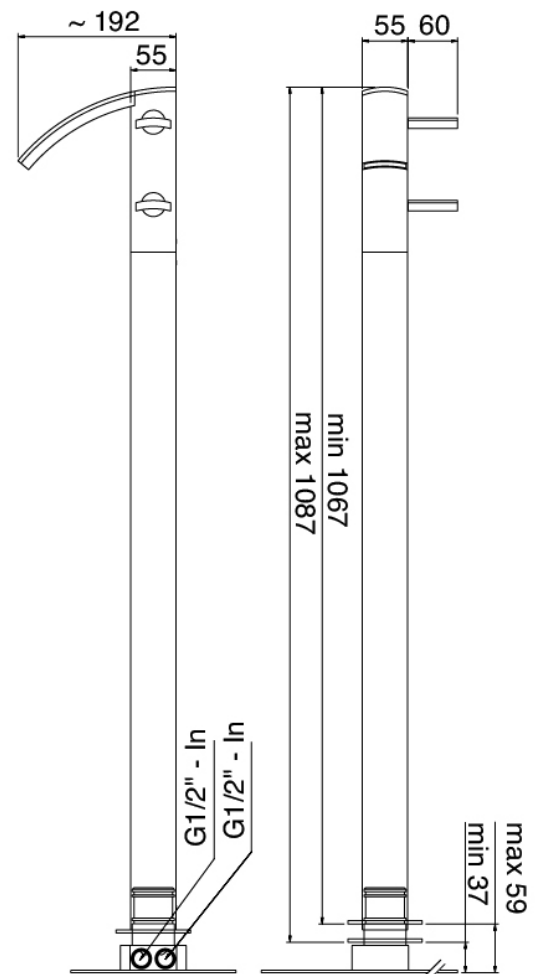

Modern - Miscelatore lavabo a colonna da terra

Codice kit: 3900 BLT-030

Miscelatore lavabo a colonna da terra con scarico

Componenti

Miscelatore monocomando

Cod: 3900T100A00

Lavabo colonna da terra

Tappo di scarico a pressione

Cod: 3900K302A00

Scarico automatico a pressione - tappo quadro

Finiture disponibili:

finiture speciali su richiesta salvo quantitativi minimi di ordine garantiti

cromo

CRCR