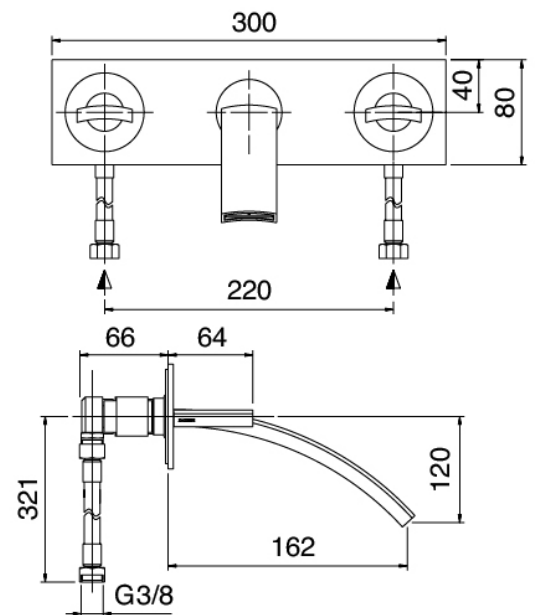

## Modern - Rubinetteria lavabo da incasso tradizionale

Codice kit: 3900 BLI-020

Rubinetteria lavabo da incasso tradizionale con scarico

### Batteria di rubinetti

Cod: 3900C113A00

Batteria lavabo ad incasso - parti esterne

### Parte grezza

Cod: 3900AL01A00

Batteria lavabo ad incasso - parti interne

### Tappo di scarico a pressione

Cod: 3900K302A00

Scarico automatico a pressione - tappo quadro