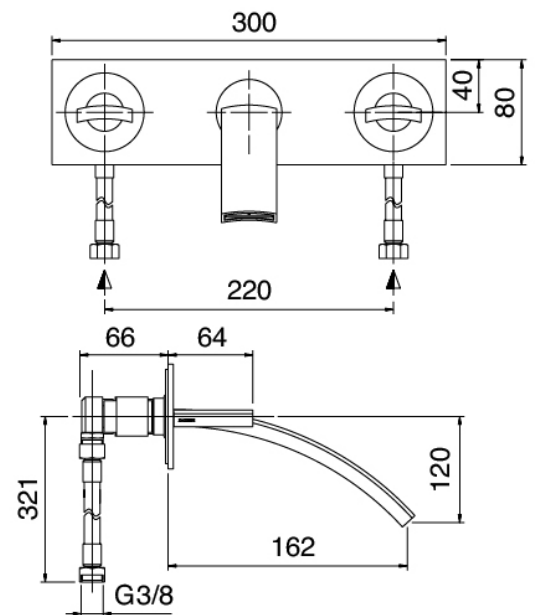

Modern - Rubinetteria lavabo da incasso tradizionale

Codice kit: 3900 BLI-020

Rubinetteria lavabo da incasso tradizionale con scarico

Componenti

Batteria di rubinetti

Cod: 3900C113A00

Batteria lavabo ad incasso - parti esterne

Parte grezza

Cod: 3900AL01A00

Batteria lavabo ad incasso - parti interne

Tappo di scarico a pressione

Cod: 3900K302A00

Scarico automatico a pressione - tappo quadro

Finiture disponibili:

finiture speciali su richiesta salvo quantitativi minimi di ordine garantiti