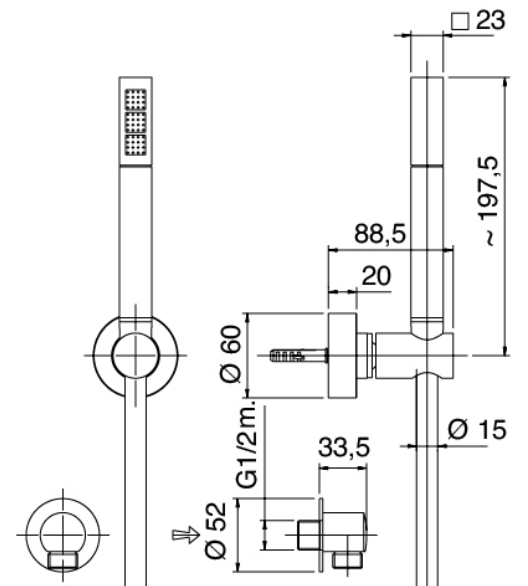

Modern - Braccio doccia con soffione, doccetta

Codice kit: 3900 SDI-070

Braccio doccia con soffione, doccetta e miscelatore a incasso – 2 uscite

Componenti

Braccio a parete

Cod: 3900BR01A00

Braccio doccia - Moon

Doccetta stand alone

Cod: 39000414A00

Set doccia con presa acqua a muro

Miscelatore monocomando

Cod: 3901B401A00

Miscelatore doccia ad incasso con deviatore - parti esterne

Parte grezza

Cod: 2900A401A00

Miscelatore doccia ad incasso con deviatore - parti grezze

Piastra di fissaggio

Cod: 2900B108A00

Piastra di fissaggio per braccio doccia a soffitto e a parete

Soffione

Cod: 2900SO05A00

SOFFIONE DOCCIA QUADRO 260X260 mm
ANTICALCARE - ISPEZIONABILE