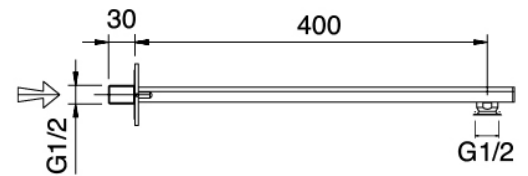

Modern - Braccio doccia con soffione, doccetta

Codice kit: 3900 SDI-070

Braccio doccia con soffione, doccetta e miscelatore a incasso – 2 uscite

Componenti

Braccio a parete

Cod: 3900BR01A00

Braccio doccia - Moon

Doccetta stand alone

Cod: 39000414A00

Set doccia con presa acqua a muro

Miscelatore monocomando

Cod: 3901B401A00

Miscelatore doccia ad incasso con deviatore - parti esterne

Parte grezza

Cod: 2900A401A00

Miscelatore doccia ad incasso con deviatore - parti grezze

Piastra di fissaggio

Cod: 2900B108A00

Piastra di fissaggio per braccio doccia a soffitto e a parete

Soffione

Cod: 2900SO05A00

SOFFIONE DOCCIA QUADRO 260X260 mm
ANTICALCARE - ISPEZIONABILE