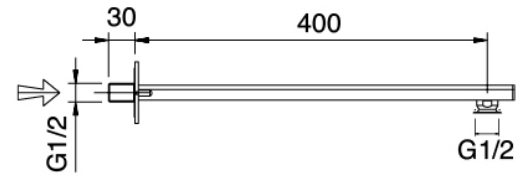

Modern - Braccio doccia con soffione, doccetta

Codice kit: 3900 SDI-070

Braccio doccia con soffione, doccetta e miscelatore a incasso – 2 uscite

Componenti

Braccio a parete

Cod: 3900BR01A00

Braccio doccia - Moon

Doccetta stand alone

Cod: 39000414A00

Set doccia con presa acqua a muro

Miscelatore monocomando

Cod: 3901B401A00

Miscelatore doccia ad incasso con deviatore - parti esterne

Parte grezza

Cod: 2900A401A00

Miscelatore doccia ad incasso con deviatore - parti grezze

Piastra di fissaggio

Cod: 2900B108A00

Piastra di fissaggio per braccio doccia a soffitto e a parete

Soffione

Cod: 2900SO05A00

SOFFIONE DOCCIA QUADRO 260X260 mm
ANTICALCARE - ISPEZIONABILE