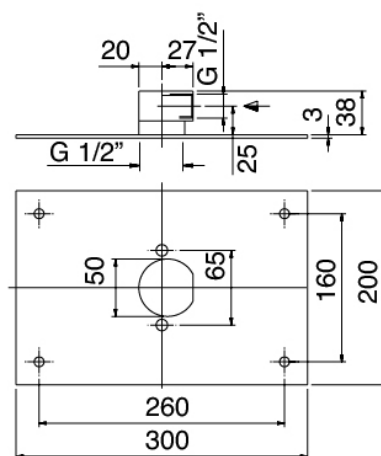

Modern - Braccio doccia con soffione, doccetta

Codice kit: 3900 SDI-070

Braccio doccia con soffione, doccetta e miscelatore a incasso – 2 uscite

Componenti

Braccio a parete

Cod: 3900BR01A00

Braccio doccia - Moon

Doccetta stand alone

Cod: 39000414A00

Set doccia con presa acqua a muro

Miscelatore monocomando

Cod: 3901B401A00

Miscelatore doccia ad incasso con deviatore - parti esterne

Parte grezza

Cod: 2900A401A00

Miscelatore doccia ad incasso con deviatore - parti grezze

Piastra di fissaggio

Cod: 2900B108A00

Piastra di fissaggio per braccio doccia a soffitto e a parete

Soffione

Cod: 2900SO05A00

SOFFIONE DOCCIA QUADRO 260X260 mm
ANTICALCARE - ISPEZIONABILE