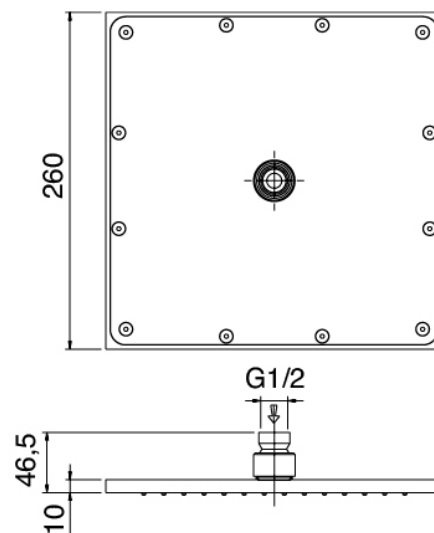

Modern - Braccio doccia con soffione, doccetta

Codice kit: 3900 SDI-070

Braccio doccia con soffione, doccetta e miscelatore a incasso – 2 uscite

Componenti

Braccio a parete

Cod: 3900BR01A00

Braccio doccia - Moon

Doccetta stand alone

Cod: 39000414A00

Set doccia con presa acqua a muro

Miscelatore monocomando

Cod: 3901B401A00

Miscelatore doccia ad incasso con deviatore - parti esterne

Parte grezza

Cod: 2900A401A00

Miscelatore doccia ad incasso con deviatore - parti grezze

Piastra di fissaggio

Cod: 2900B108A00

Piastra di fissaggio per braccio doccia a soffitto e a parete

Soffione

Cod: 2900SO05A00

SOFFIONE DOCCIA QUADRO 260X260 mm
ANTICALCARE - ISPEZIONABILE