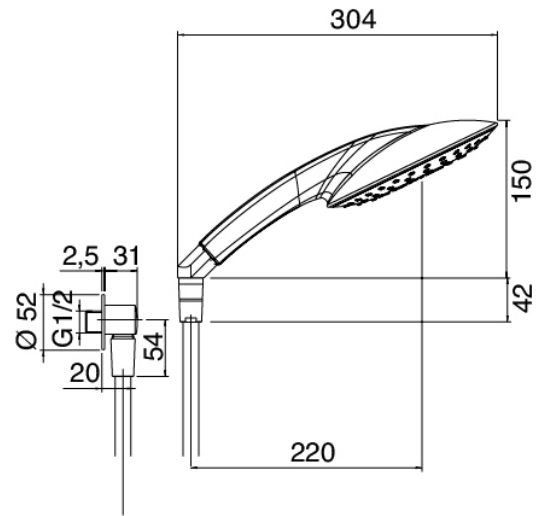

Doccetta

Cod: 3900E417A00

Doccetta anticalcare

Miscelatore monocomando

Cod: 3901B402A00

Miscelatore ad incasso - parti esterne

Parte grezza

Cod: 2900A402A00

Miscelatore doccia ad incasso - parti grezze

Finiture disponibili:

finiture speciali su richiesta salvo quantitativi minimi di ordine garantiti

cromo

CRCR