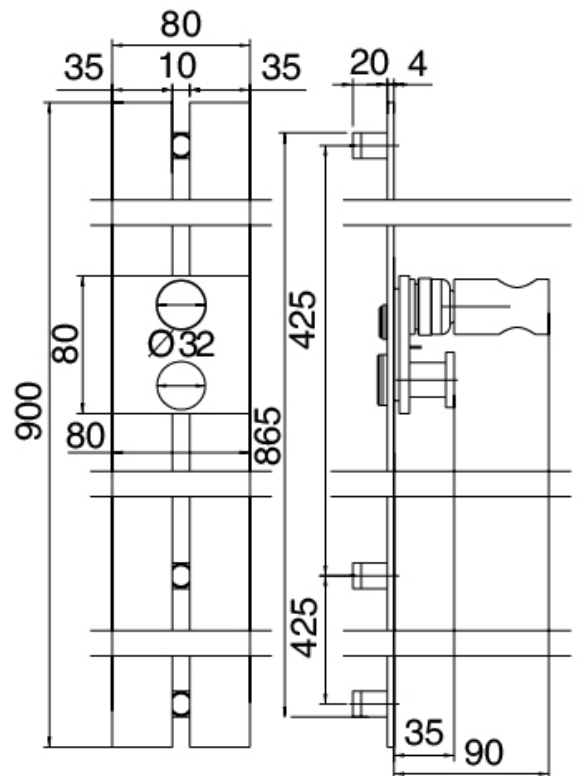

Modern - Asta saliscendi con doccetta

Codice kit: 3900 ADI-080

Asta saliscendi con doccetta e miscelatore a incasso – 1 uscita

Componenti

Asta saliscendi

Cod: 3900A417A00

Asta saliscendi

Doccetta

Cod: 3900E417A00

Doccetta anticalcare

Miscelatore monocomando

Cod: 3901B402A00

Miscelatore ad incasso - parti esterne

Parte grezza

Cod: 2900A402A00

Miscelatore doccia ad incasso - parti grezze