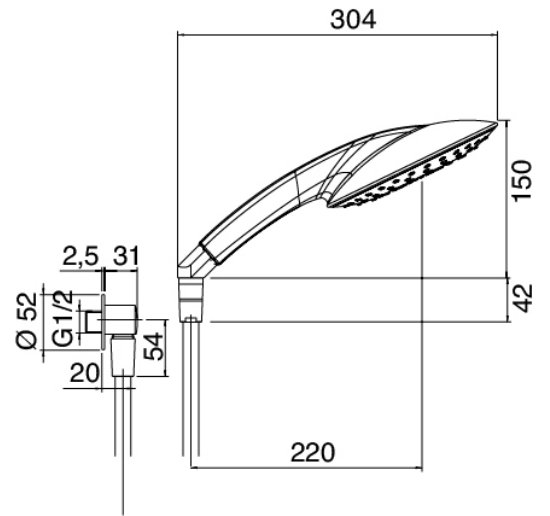

Modern - Asta saliscendi con doccetta

Codice kit: 3900 ADI-080

Asta saliscendi con doccetta e miscelatore a incasso – 1 uscita

Componenti

Asta saliscendi

Cod: 3900A417A00

Asta saliscendi

Doccetta

Cod: 3900E417A00

Doccetta anticalcare

Miscelatore monocomando

Cod: 3901B402A00

Miscelatore ad incasso - parti esterne

Parte grezza

Cod: 2900A402A00

Miscelatore doccia ad incasso - parti grezze