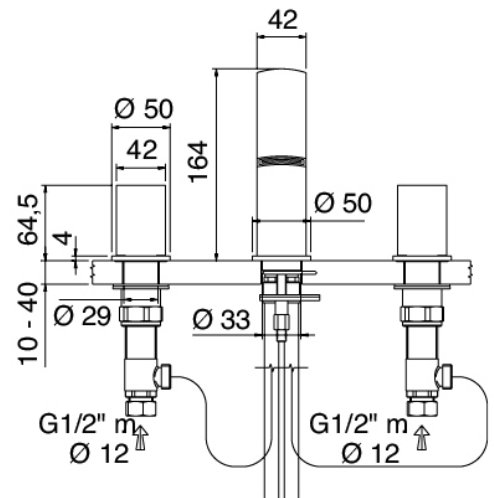

## Modern - Rubinetteria tradizionale bidet

Codice kit: 3900 BBX-040

Rubinetteria tradizionale bidet 3 fori con scarico

### Batteria di rubinetti

Cod: 39000203A00

Batteria lavabo/bidet 3 fori