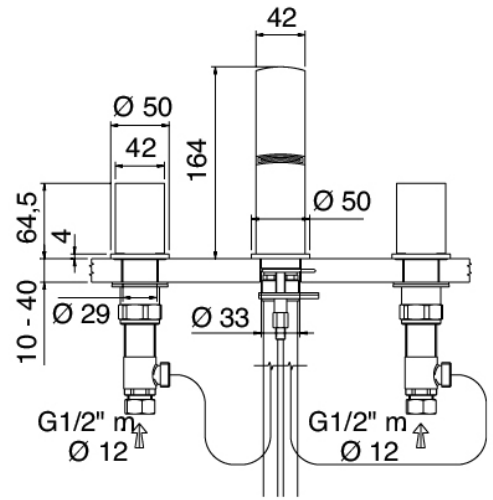

Modern - Rubinetteria tradizionale bidet

Codice kit: 3900 BBX-040

Rubinetteria tradizionale bidet 3 fori con scarico

Componenti

Batteria di rubinetti

Cod: 39000203A00

Batteria lavabo/bidet 3 fori

Finiture disponibili: