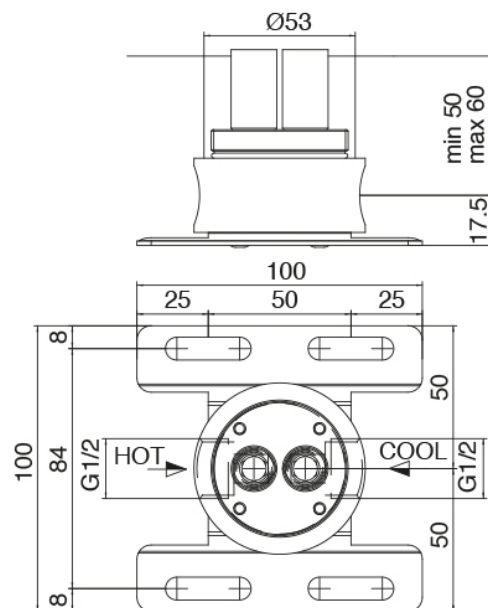

Modern - Gruppo vasca da terra

Codice kit: 6907 EVT-120

Gruppo vasca da terra con doccetta due miscelatori

Componenti

Gruppo vasca da terra

Cod: 6907V111A00

Miscelatore vasca da terra con doccetta

Parte grezza

Cod: 3300B100A00

Getto lavabo a colonna - parti grezze

Finiture disponibili:

finiture speciali su richiesta salvo quantitativi minimi di ordine garantiti

cromo

CRCR

acciaio spazzolato

NFNF