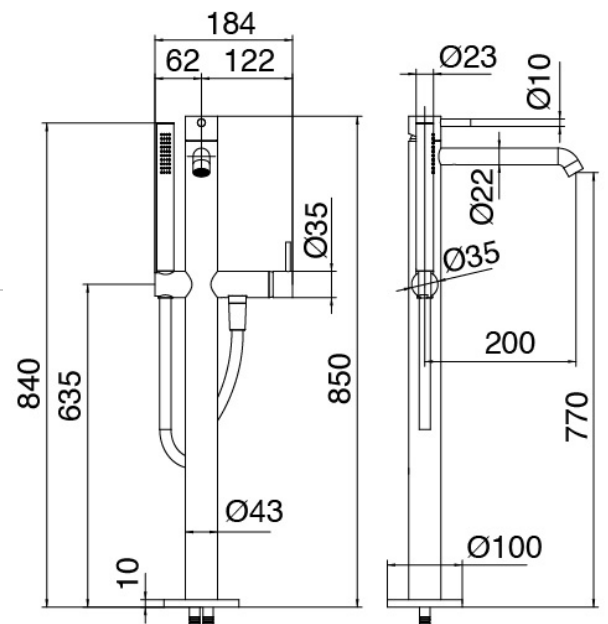

Modern - Gruppo vasca da terra

Codice kit: 6907 EVT-120

Gruppo vasca da terra con doccetta due miscelatori

Componenti

Gruppo vasca da terra

Cod: 6907V111A00

Miscelatore vasca da terra con doccetta

Parte grezza

Cod: 3300B100A00

Getto lavabo a colonna - parti grezze

Finiture disponibili:

finiture speciali su richiesta salvo quantitativi minimi di ordine garantiti

cromo

CRCR

acciaio spazzolato

NFNF