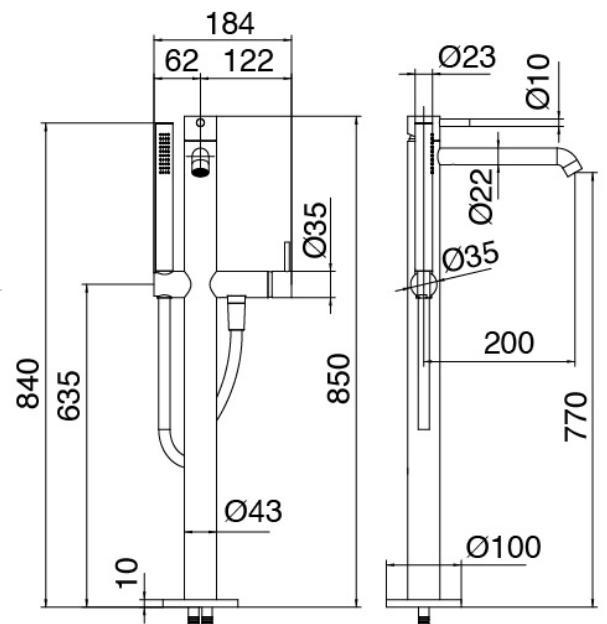

Modern - Gruppo vasca da terra

Codice kit: 6907 EVT-120

Gruppo vasca da terra con doccetta due miscelatori

Componenti

Gruppo vasca da terra

Cod: 6907V111A00

Miscelatore vasca da terra con doccetta

Parte grezza

Cod: 3300B100A00

Getto lavabo a colonna - parti grezze

Finiture disponibili:

finiture speciali su richiesta salvo quantitativi minimi di ordine garantiti

cromo

CRCR

acciaio spazzolato

NFNF