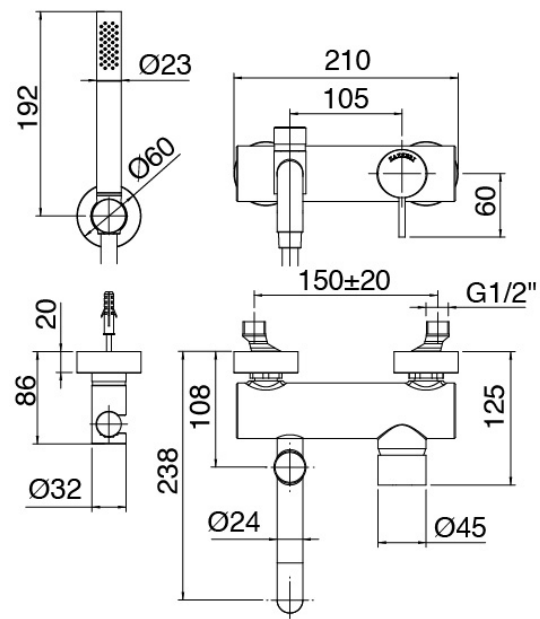

Finiture disponibili:

finiture speciali su richiesta salvo quantitativi minimi di ordine garantiti

cromo

CRCR

acciaio spazzolato

NFNF