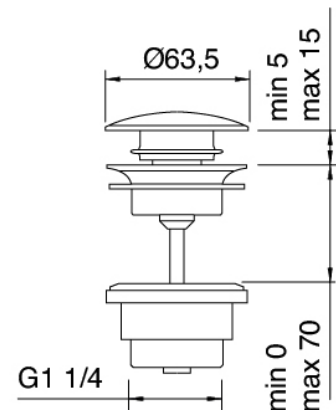

Modern - Miscelatore lavabo

Codice kit: 6907 MLX-040

Miscelatore lavabo con scarico

Componenti

Miscelatore monocomando

Cod: 69071120A00

Miscelatore lavabo D.40 mm collo girevole senza scarico

Tappo di scarico a pressione

Cod: 2900K302A00

Scarico con comando a pressione

Finiture disponibili:

finiture speciali su richiesta salvo quantitativi minimi di ordine garantiti

cromo

CRCR

acciaio spazzolato

NFNF