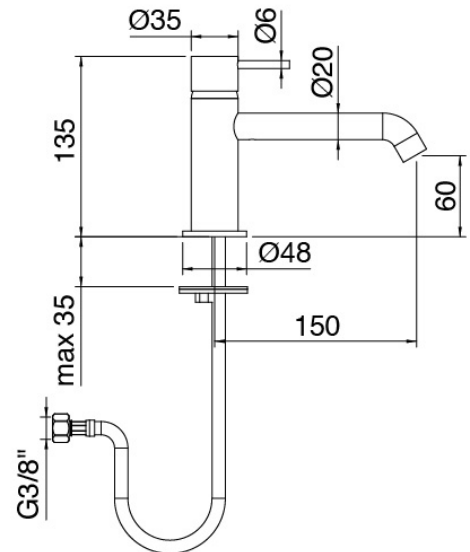

Modern - Miscelatore lavabo

Codice kit: 6907 MLX-030

Miscelatore lavabo con scarico

Componenti

Miscelatore monocomando

Cod: 69071104A00

Miscelatore lavabo senza scarico - L 150 x H 60mm

Tappo di scarico a pressione

Cod: 2900K302A00

Scarico con comando a pressione

Finiture disponibili:

finiture speciali su richiesta salvo quantitativi minimi di ordine garantiti

cromo

CRCR

acciaio spazzolato

NFNF