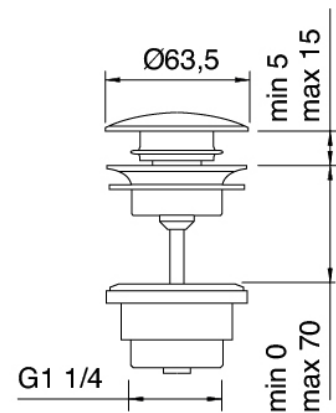

Modern - Miscelatore lavabo

Codice kit: 6907 MLX-020

Miscelatore lavabo con scarico

Componenti

Miscelatore monocomando

Cod: 69071099A00

Miscelatore lavabo con scarico L150 x H250 mm

Tappo di scarico a pressione

Cod: 2900K302A00

Scarico con comando a pressione

Finiture disponibili:

finiture speciali su richiesta salvo quantitativi minimi di ordine garantiti

cromo

CRCR

acciaio spazzolato

NFNF