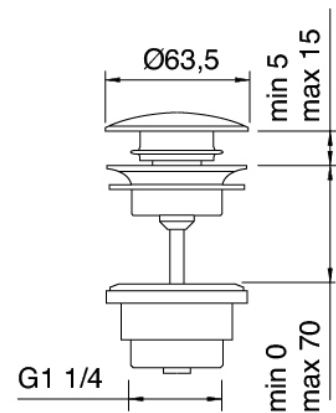

### Miscelatore monocomando

Cod: 69071099A00

Miscelatore lavabo con scarico L150 x H250 mm

### Tappo di scarico a pressione

Cod: 2900K302A00

Scarico con comando a pressione