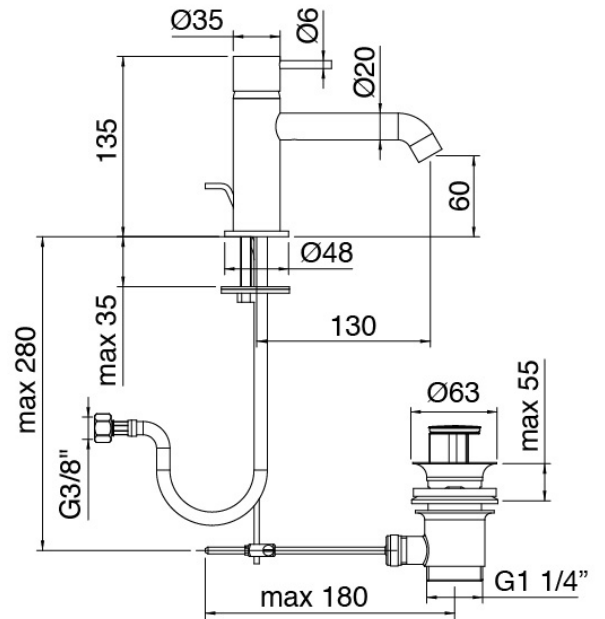

Modern - Miscelatore lavabo

Codice kit: 6907 MLX-010

Miscelatore lavabo con scarico

Componenti

Miscelatore monocomando

Cod: 69071100A00

Miscelatore lavabo con scarico L130 x H60 mm

Finiture disponibili: