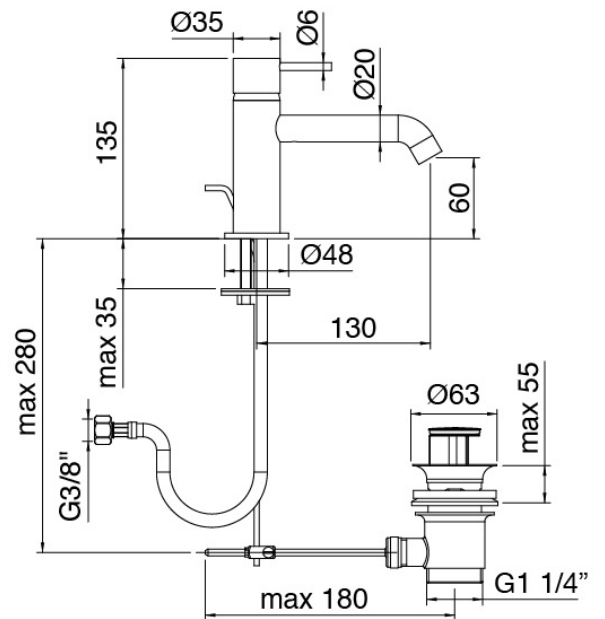

## Modern - Miscelatore lavabo

Codice kit: 6907 MLX-010

Miscelatore lavabo con scarico

### Miscelatore monocomando

Cod: 69071100A00

Miscelatore lavabo con scarico L130 x H60 mm