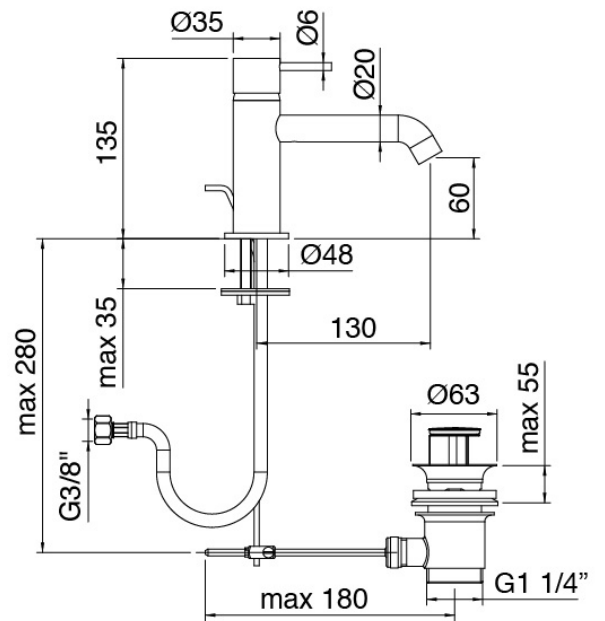

## Modern - Miscelatore lavabo

Codice kit: 6907 MLX-010

Miscelatore lavabo con scarico

### Miscelatore monocomando

Cod: 69071100A00

Miscelatore lavabo con scarico L130 x H60 mm