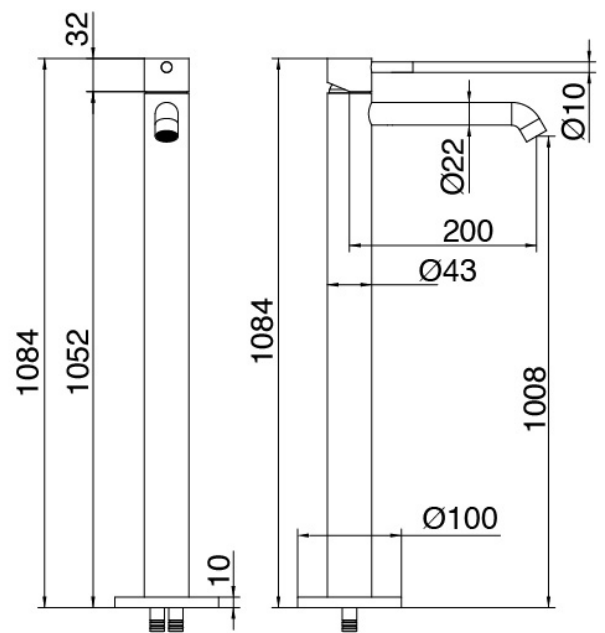

Modern - Miscelatore lavabo a colonna da terra

Codice kit: 6907 MLT-070

Miscelatore lavabo a colonna da terra

Componenti

**Miscelatore monocomando**

Cod: 6907T100A00

Miscelatore lavabo a colonna

## Parte grezza

Cod: 3300B100A00

Getto lavabo a colonna - parti grezze