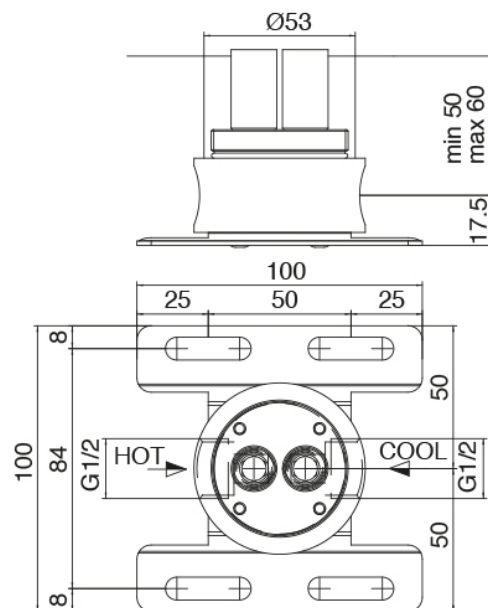

## Parte grezza

Cod: 3300B100A00

Getto lavabo a colonna - parti grezze