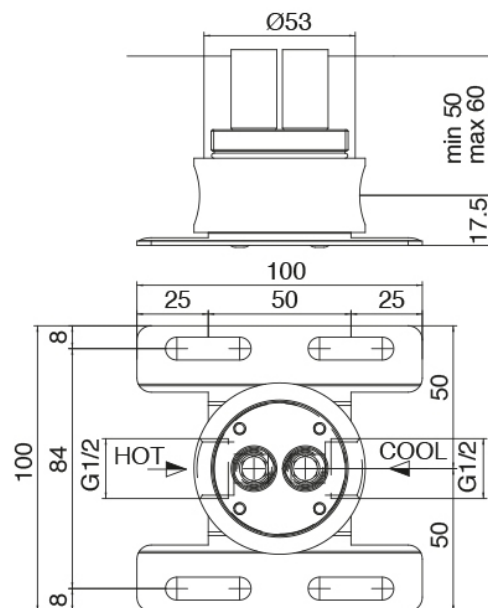

Modern - Miscelatore lavabo a colonna da terra

Codice kit: 6907 MLT-070

Miscelatore lavabo a colonna da terra

Componenti

**Miscelatore monocomando**

Cod: 6907T100A00

Miscelatore lavabo a colonna

## Parte grezza

Cod: 3300B100A00

Getto lavabo a colonna - parti grezze