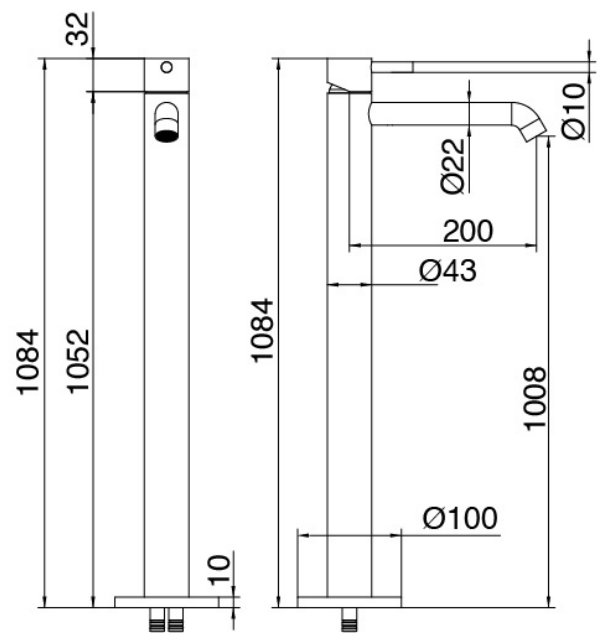

Modern - Miscelatore lavabo a colonna da terra

Codice kit: 6907 MLT-070

Miscelatore lavabo a colonna da terra

Componenti

Miscelatore monocomando

Cod: 6907T100A00

Miscelatore lavabo a colonna

Parte grezza