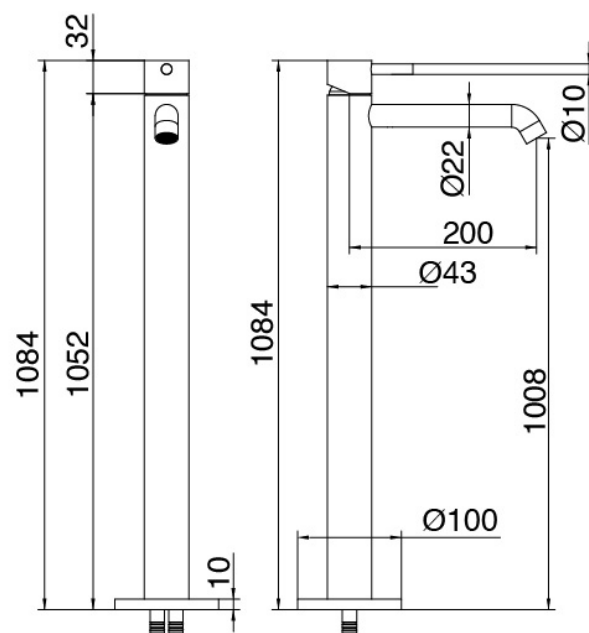

## Parte grezza

Cod: 3300B100A00

Getto lavabo a colonna - parti grezze