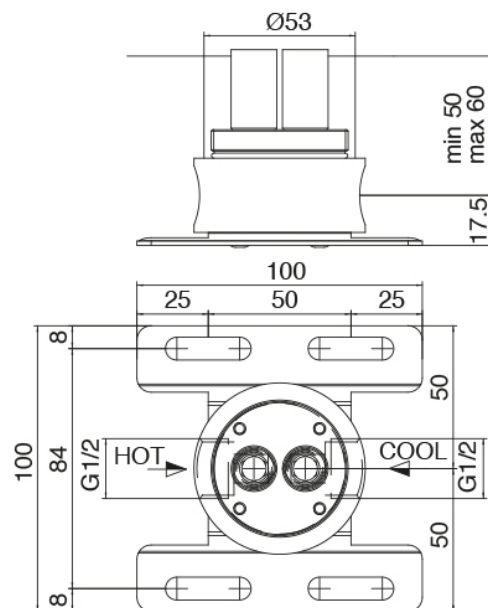

Parte grezza

Cod: 3300B100A00

Getto lavabo a colonna - parti grezze

Finiture disponibili:

finiture speciali su richiesta salvo quantitativi minimi di ordine garantiti

cromo

CRCR

acciaio spazzolato

NFNF

bianco

1010

nero

3137