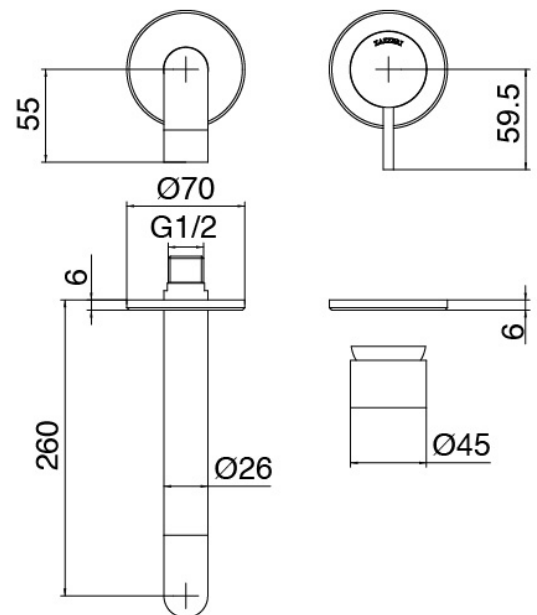

### Miscelatore monocomando

Cod: 6907A113AZL

Miscelatore lavabo ad incasso senza piastra, getto  
260 mm - parti esterne

## Parte grezza

Cod: 2900B113AZO

Lavabo/vasca da incasso con box - parti grezze