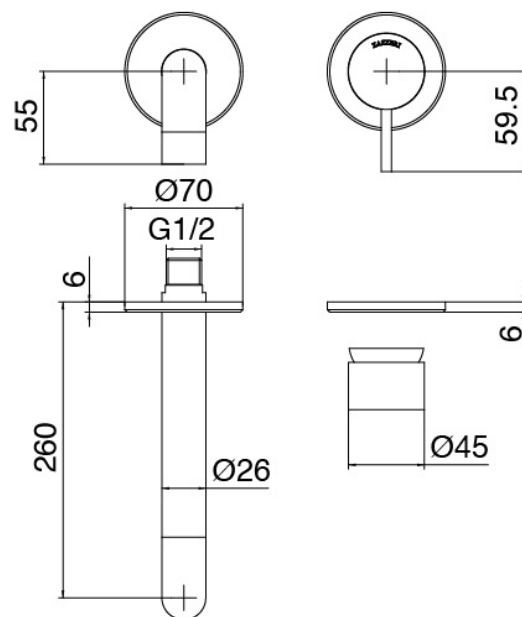

Componenti

Miscelatore monocomando

Cod: 6907A113AZL

Miscelatore lavabo ad incasso senza piastra, getto
260 mm - parti esterne