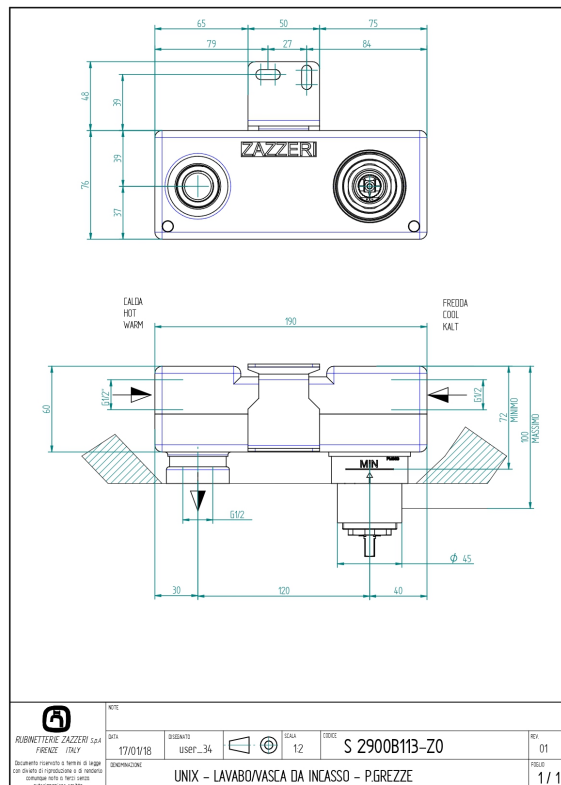

Modern - Miscelatore lavabo da incasso

Codice kit: 6907 MLI-060

Miscelatore lavabo da incasso

Componenti

Miscelatore monocomando

Cod: 6907A113AZL

Miscelatore lavabo ad incasso senza piastra, getto
260 mm - parti esterne

Parte grezza

Cod: 2900B113AZO

Lavabo/vasca da incasso con box - parti grezze

Finiture disponibili:

finiture speciali su richiesta salvo quantitativi minimi di ordine garantiti

cromo

CRCR

acciaio spazzolato