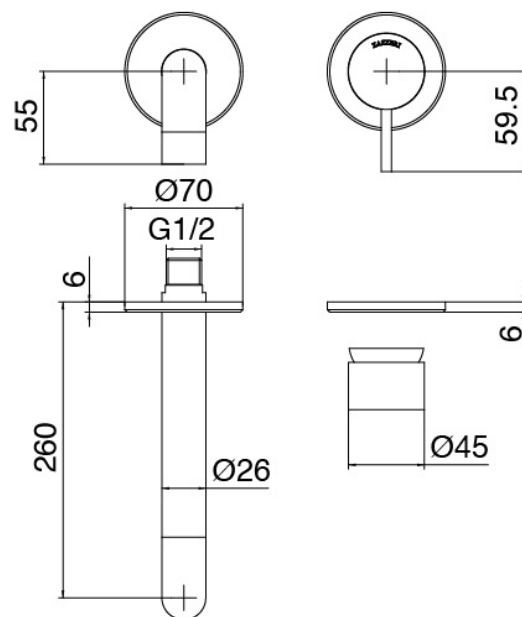

### Miscelatore monocomando

Cod: 6907A113AZL

Miscelatore lavabo ad incasso senza piastra, getto  
260 mm - parti esterne

## Parte grezza

Cod: 2900B113AZO

Lavabo/vasca da incasso con box - parti grezze