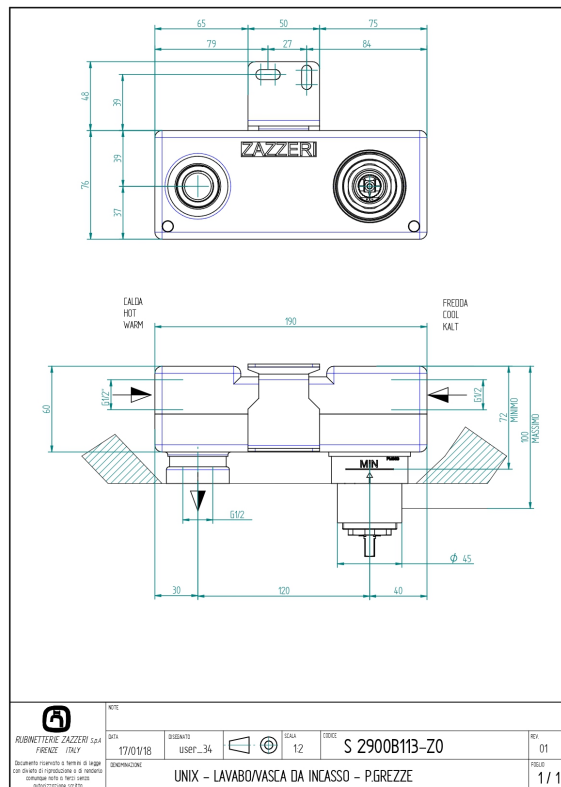

### Miscelatore monocomando

Cod: 6907A113AZL

Miscelatore lavabo ad incasso senza piastra, getto  
260 mm - parti esterne

## Parte grezza

Cod: 2900B113AZO

Lavabo/vasca da incasso con box - parti grezze