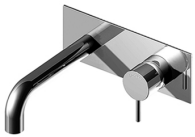

Modern - Miscelatore lavabo da incasso

Codice kit: 6907 MLI-050

Miscelatore lavabo da incasso

Componenti

Miscelatore monocomando

Cod: 6907A113A00

Miscelatore lavabo ad incasso - Getto 180 mm - Parti esterne

Parte grezza

Cod: 2900B113A00

Miscelatore lavabo ad incasso - parti grezze

Finiture disponibili:

finiture speciali su richiesta salvo quantitativi minimi di ordine garantiti

cromo

CRCR

acciaio spazzolato