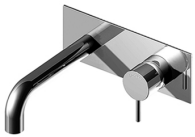

## Modern - Miscelatore lavabo da incasso

---

Codice kit: 6907 MLI-050

Miscelatore lavabo da incasso

### Miscelatore monocomando

---

Cod: 6907A113A00

Miscelatore lavabo ad incasso - Getto 180 mm - Parti esterne

### Parte grezza

---

Cod: 2900B113A00

Miscelatore lavabo ad incasso - parti grezze