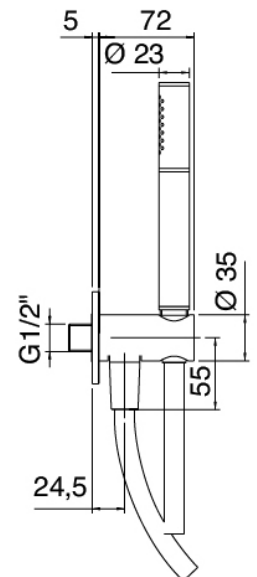

### Braccio a parete

Cod: 4700BR01A00

Braccio doccia - Da-Da

### Soffione

Cod: 4700SO03A00

Soffione doccia D.200 mm

### Doccetta stand alone

Cod: 31000413A00

Set doccetta con presa acqua e borchia tonda

## Parte grezza

Cod: 2900A401AZ0

Miscelatore doccia da incasso con deviatore con  
BOX - p.grezza