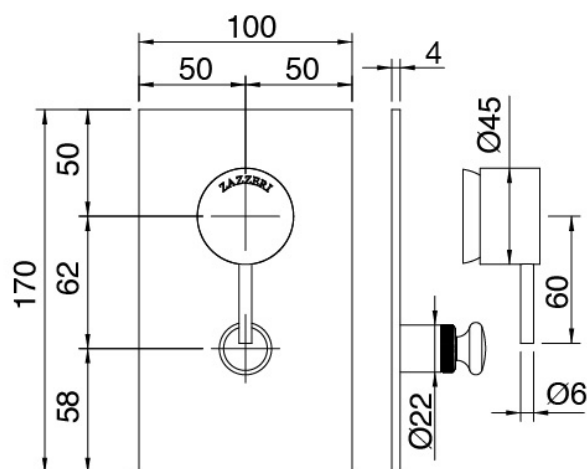

### Doccetta stand alone

Cod: 31000413A00

Set doccetta con presa acqua e borchia tonda

## Parte grezza

Cod: 2900A401AZ0

Miscelatore doccia da incasso con deviatore con  
BOX - p.grezza