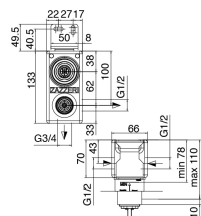

### Doccetta stand alone

Cod: 31000413A00

Set doccetta con presa acqua e borchia tonda

## Parte grezza

Cod: 2900A401AZ0

Miscelatore doccia da incasso con deviatore con  
BOX - p.grezza