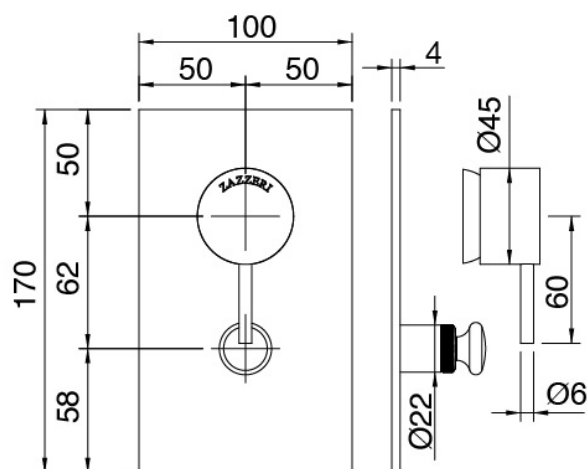

Modern - Braccio doccia con soffione, doccetta

Codice kit: 6907 SDI-130

Braccio doccia con soffione, doccetta e miscelatore a incasso – 2 uscite

Componenti

Braccio a parete

Cod: 4700BR01A00

Braccio doccia - Da-Da

Soffione

Cod: 4700SO03A00

Soffione doccia D.200 mm

Doccetta stand alone

Cod: 31000413A00

Set doccetta con presa acqua e borchia tonda

Gruppo miscelatore

Cod: 6907B401A00

Miscelatore doccia da incasso con deviatore -
p.esterne

Parte grezza

Cod: 2900A401AZ0

Miscelatore doccia da incasso con deviatore con
BOX - p.grezza

Finiture disponibili:

finiture speciali su richiesta salvo quantitativi minimi di ordine garantiti