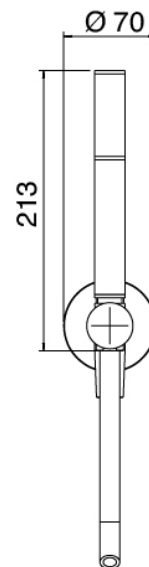

### Braccio a parete

Cod: 4700BR01A00

Braccio doccia - Da-Da

### Soffione

Cod: 4700SO03A00

Soffione doccia D.200 mm

### Doccetta stand alone

Cod: 31000413A00

Set doccetta con presa acqua e borchia tonda

## Parte grezza

Cod: 2900A401AZ0

Miscelatore doccia da incasso con deviatore con  
BOX - p.grezza