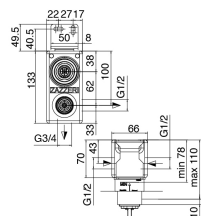

Modern - Braccio doccia con soffione, doccetta

Codice kit: 6907 SDI-130

Braccio doccia con soffione, doccetta e miscelatore a incasso – 2 uscite

Componenti

Braccio a parete

Cod: 4700BR01A00

Braccio doccia - Da-Da

Soffione

Cod: 4700SO03A00

Soffione doccia D.200 mm

Doccetta stand alone

Cod: 31000413A00

Set doccetta con presa acqua e borchia tonda

Gruppo miscelatore

Cod: 6907B401A00

Miscelatore doccia da incasso con deviatore -
p.esterne

Parte grezza

Cod: 2900A401AZ0

Miscelatore doccia da incasso con deviatore con
BOX - p.grezza

Finiture disponibili:

finiture speciali su richiesta salvo quantitativi minimi di ordine garantiti