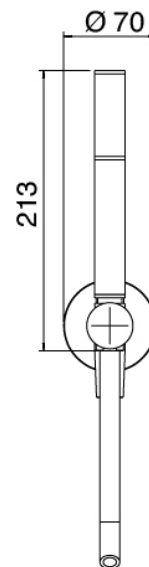

Modern - Braccio doccia con soffione, doccetta

Codice kit: 6907 SDI-130

Braccio doccia con soffione, doccetta e miscelatore a incasso – 2 uscite

Componenti

Braccio a parete

Cod: 4700BR01A00

Braccio doccia - Da-Da

Soffione

Cod: 4700SO03A00

Soffione doccia D.200 mm

Doccetta stand alone

Cod: 31000413A00

Set doccetta con presa acqua e borchia tonda

Gruppo miscelatore

Cod: 6907B401A00

Miscelatore doccia da incasso con deviatore -
p.esterne

Parte grezza

Cod: 2900A401AZ0

Miscelatore doccia da incasso con deviatore con
BOX - p.grezza

Finiture disponibili:

finiture speciali su richiesta salvo quantitativi minimi di ordine garantiti