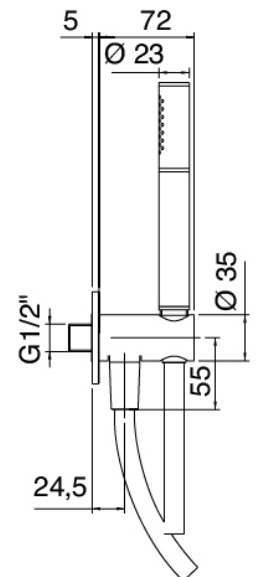

Modern - Braccio doccia con soffione, doccetta

Codice kit: 6907 SDI-130

Braccio doccia con soffione, doccetta e miscelatore a incasso – 2 uscite

Componenti

Braccio a parete

Cod: 4700BR01A00

Braccio doccia - Da-Da

Soffione

Cod: 4700SO03A00

Soffione doccia D.200 mm

Doccetta stand alone

Cod: 31000413A00

Set doccetta con presa acqua e borchia tonda

Gruppo miscelatore

Cod: 6907B401A00

Miscelatore doccia da incasso con deviatore -
p.esterne

Parte grezza

Cod: 2900A401AZ0

Miscelatore doccia da incasso con deviatore con
BOX - p.grezza

Finiture disponibili:

finiture speciali su richiesta salvo quantitativi minimi di ordine garantiti