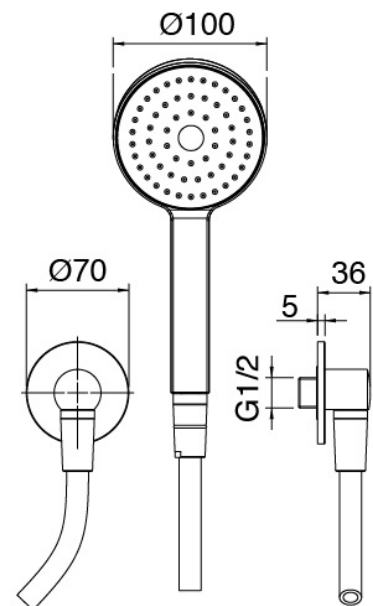

#### Asta saliscendi

Cod: 6901A414A01

Asta saliscendi per doccetta

#### Doccetta

Cod: 3600S417A00

Doccetta anticalcare D. 100 mm

## Parte grezza

---

Cod: 2900A402A00

Miscelatore doccia ad incasso - parti grezze