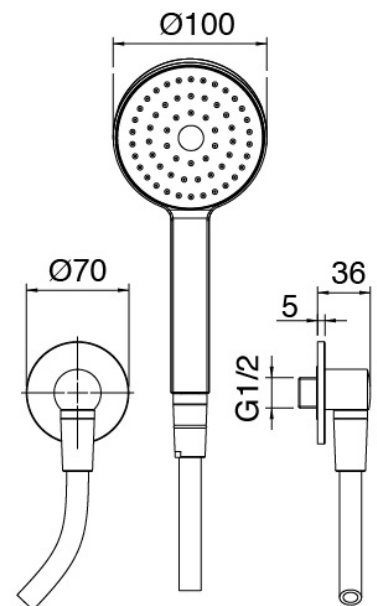

Modern - Asta saliscendi con doccetta

Codice kit: 6907 ADI-140

Asta saliscendi con doccetta e miscelatore a incasso – 1 uscita

Componenti

Asta saliscendi

Cod: 6901A414A01

Asta saliscendi per doccetta

Doccetta

Cod: 3600S417A00

Doccetta anticalcare D. 100 mm

Gruppo miscelatore

Cod: 6907B402AX0

Monocomando doccia incasso - p.esterne

Parte grezza

Cod: 2900A402A00

Miscelatore doccia ad incasso - parti grezze