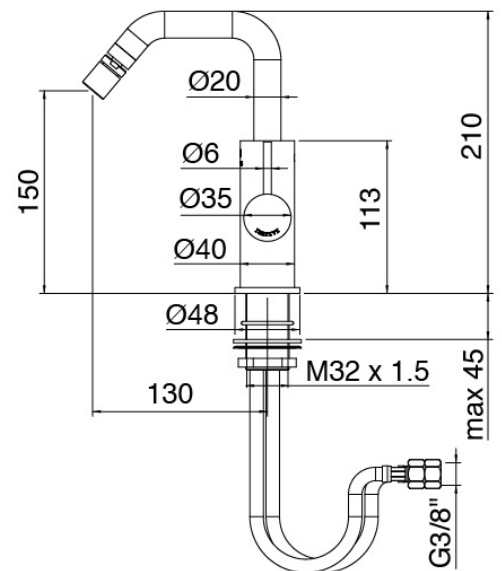

Modern - Miscelatore bidet

Codice kit: 6907 MBX-090

Miscelatore bidet collo girevole con scarico

Componenti

Miscelatore monocomando

Cod: 69071221A00

Miscelatore bidet D. 40 collo girevole senza scarico

Tappo di scarico a pressione

Cod: 2900K302A00

Scarico con comando a pressione

Finiture disponibili:

finiture speciali su richiesta salvo quantitativi minimi di ordine garantiti

cromo

CRCR

acciaio spazzolato

NFNF