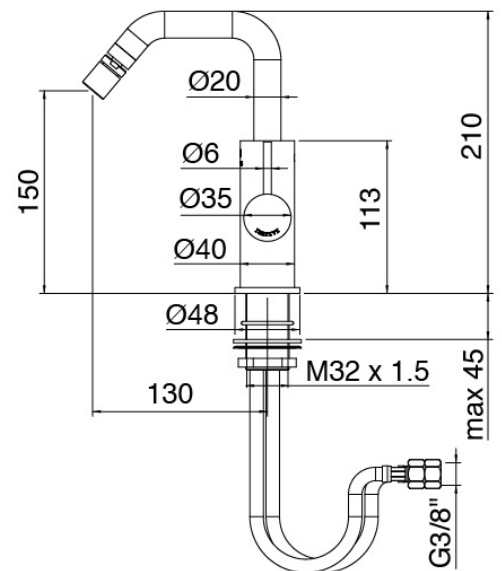

### Modern - Miscelatore bidet

Codice kit: 6907 MBX-090

Miscelatore bidet collo girevole con scarico

### Miscelatore monocomando

Cod: 69071221A00

Miscelatore bidet D. 40 collo girevole senza scarico

## Tappo di scarico a pressione

Cod: 2900K302A00

Scarico con comando a pressione