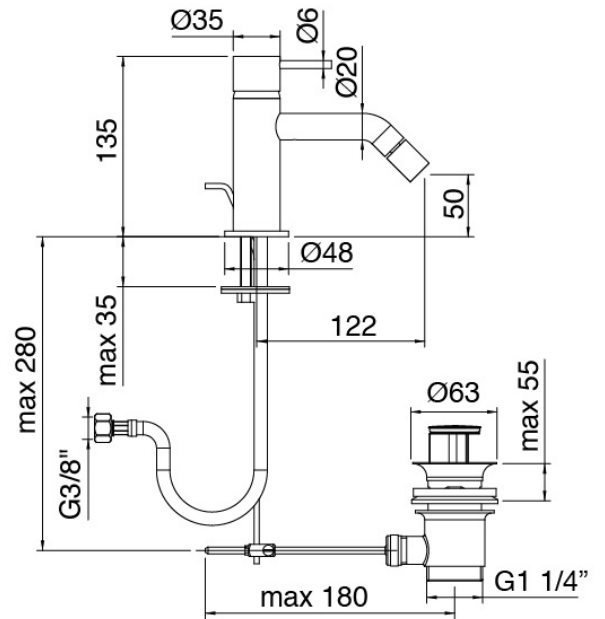

Modern - Miscelatore bidet

Codice kit: 6907 MBX-080

Miscelatore bidet con scarico

Componenti

**Miscelatore monocomando**

Cod: 69071201A00

Miscelatore bidet

Finiture disponibili: