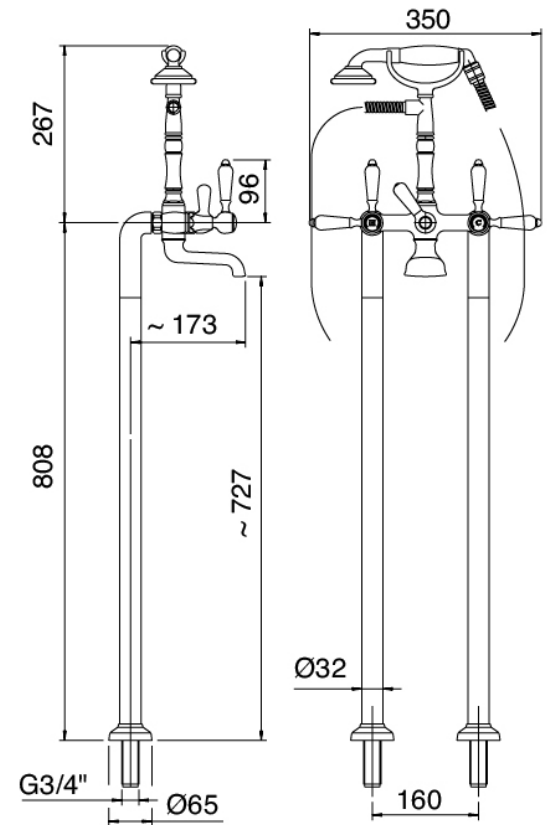

Classic - Gruppo vasca da terra

Codice kit: 5502 GVE-070

Gruppo vasca da terra tradizionale su tubi – 2 uscite

Componenti

Gruppo rubinetti con getto erogatore

Cod: 55020450A00

Gruppo vasca esterno su tubi

Finiture disponibili: