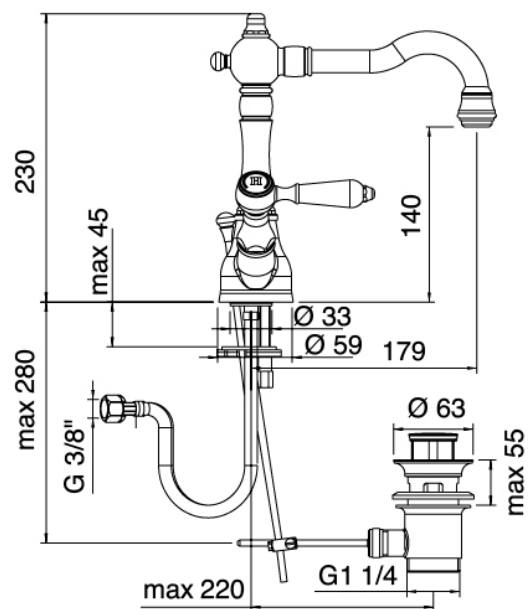

Classic - Rubinetteria lavabo tradizionale

Codice kit: 5502 RLX-020

Rubinetteria lavabo tradizionale monoforo collo girevole con scarico

Componenti

Rubinetto monoforo

Cod: 55023102A00

Monoforo lavabo collo girevole