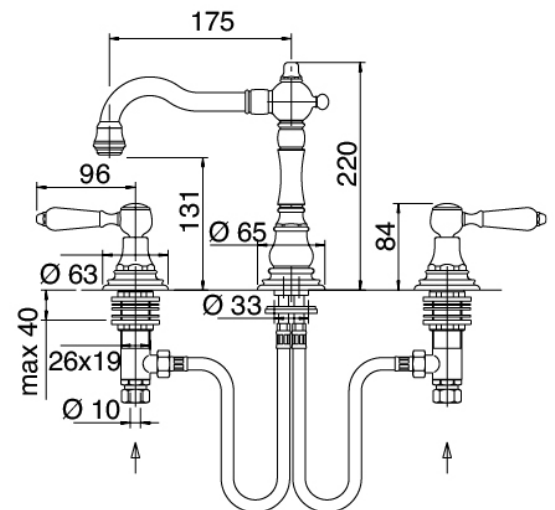

## Classic - Rubinetteria lavabo tradizionale

Codice kit: 5502 BLX-010

Rubinetteria lavabo tradizionale 3 fori collo girevole con scarico

### Batteria di rubinetti

Cod: 55020102A00

Batteria lavabo collo girevole