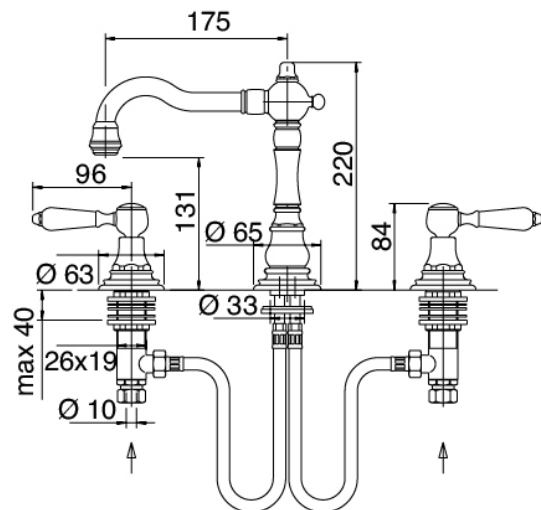

## Classic - Rubinetteria lavabo tradizionale

Codice kit: 5502 BLX-010

Rubinetteria lavabo tradizionale 3 fori collo girevole con scarico

#### Batteria di rubinetti

Cod: 55020102A00

Batteria lavabo collo girevole