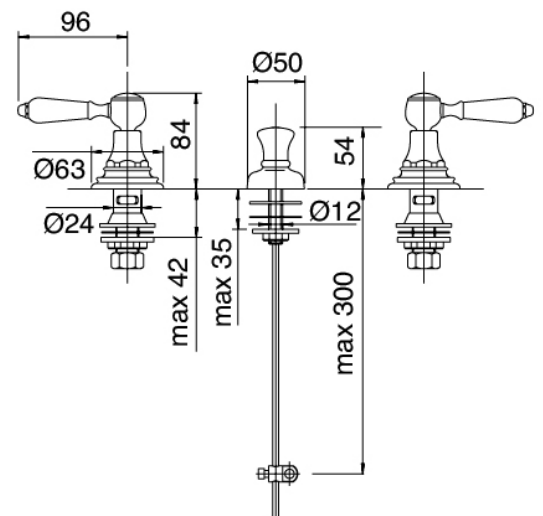

## Classic - Rubinetteria tradizionale bidet

Codice kit: 5502 BBX-030

Rubinetteria tradizionale bidet getto da sanitario con scarico

### Batteria di rubinetti

Cod: 55020201A00

Batteria bidet 3 fori

ottone lucido

OLOL

10CA1216010

CRLU