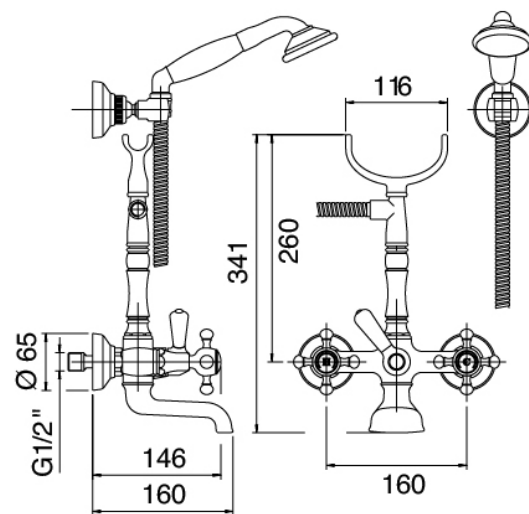

Classic - Gruppo vasca esterno

Codice kit: 5501 GVP-060

Gruppo vasca esterno tradizionale a parete – 2 uscite

Componenti

Gruppo rubinetti con getto erogatore

Cod: 55010401A00

Gruppo vasca esterno con attacco per doccetta a parete