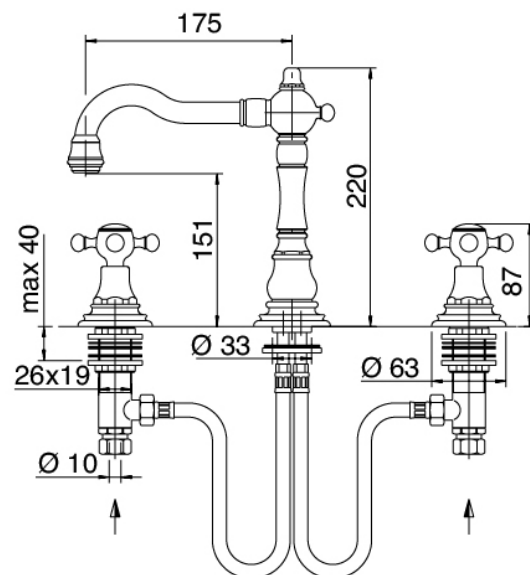

Classic - Rubinetteria lavabo tradizionale

Codice kit: 5501 BLX-010

Rubinetteria lavabo tradizionale 3 fori collo girevole con scarico

Componenti

Batteria di rubinetti

Cod: 55010102A00

Batteria lavabo collo girevole