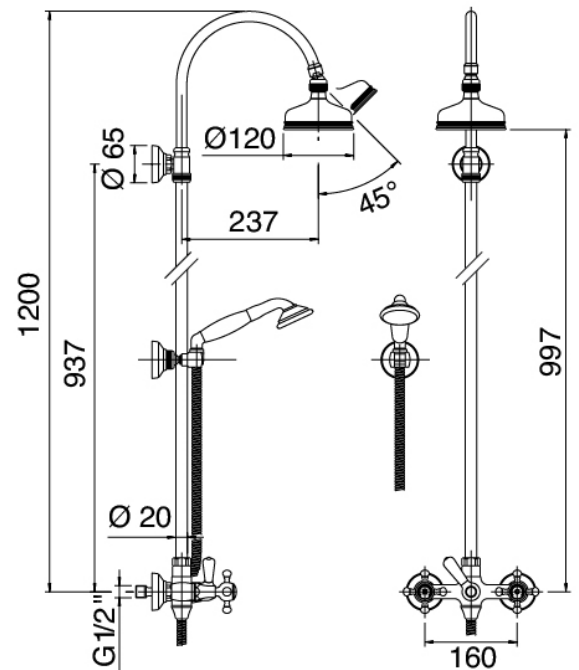

Classic - Gruppo doccia esterno

Codice kit: 5501 SDP-100

Gruppo doccia esterno tradizionale con palo – 2 uscite

Componenti

Gruppo rubinetti con getto erogatore

Cod: 5501N610A00

Gruppo doccia esterno con flessibile e doccetta

Soffione

Cod: 2900SO01A00

Soffione doccia

Finiture disponibili:

finiture speciali su richiesta salvo quantitativi minimi di ordine garantiti

cromo

CRCR

brunito