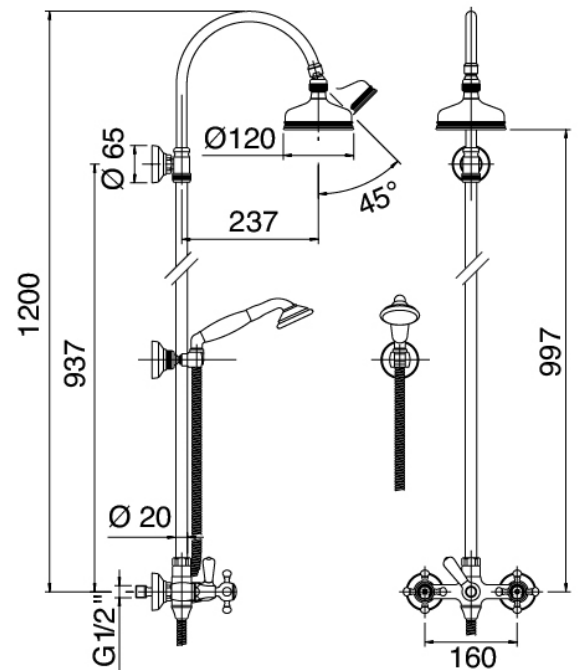

Classic - Gruppo doccia esterno

Codice kit: 5501 SDP-100

Gruppo doccia esterno tradizionale con palo – 2 uscite

Componenti

Gruppo rubinetti con getto erogatore

Cod: 5501N610A00

Gruppo doccia esterno con flessibile e doccetta

Soffione

Cod: 2900SO01A00

Soffione doccia

Finiture disponibili:

finiture speciali su richiesta salvo quantitativi minimi di ordine garantiti

cromo

CRCR

brunito