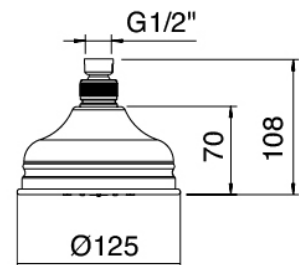

Soffione

Cod: 2900SO08A00

SOFFIONE DOCCIA D.125mm ANTICALCARE