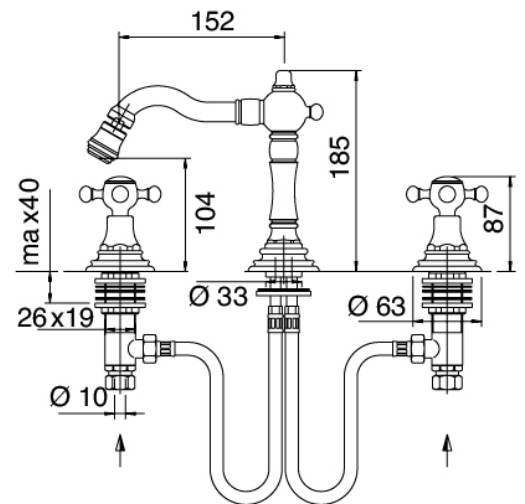

Classic - Rubinetteria tradizionale bidet

Codice kit: 5501 BBX-040

Rubinetteria tradizionale bidet 3 fori collo girevole con scarico

Componenti

Batteria di rubinetti

Cod: 55010203A00

Batteria bidet 3 fori

Finiture disponibili: