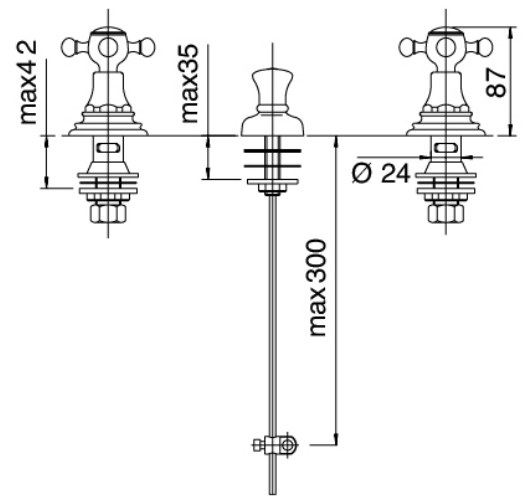

## Classic - Rubinetteria tradizionale bidet

Codice kit: 5501 BBX-030

Rubinetteria tradizionale bidet 3 fori collo girevole con scarico

## Componenti

### Batteria di rubinetti

Cod: 55010201A00

Batteria bidet 3 fori