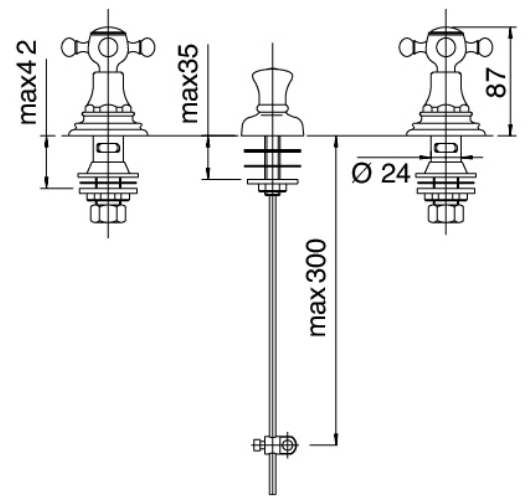

Classic - Rubinetteria tradizionale bidet

Codice kit: 5501 BBX-030

Rubinetteria tradizionale bidet 3 fori collo girevole con scarico

Componenti

Batteria di rubinetti

Cod: 55010201A00

Batteria bidet 3 fori

Finiture disponibili: