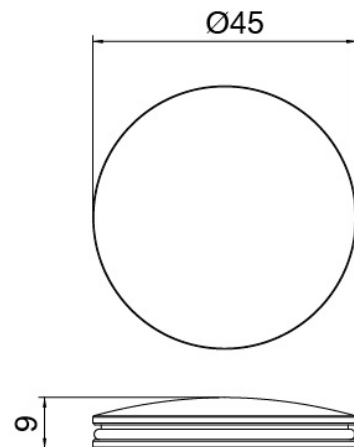

Modern - Miscelatore lavabo

Codice kit: 2702 MLX-020

Miscelatore lavabo senza scarico

Componenti

Miscelatore monocomando

Cod: 27021099A00

Miscelatore lavabo senza scarico L160 x H440 mm

Disco manetta

Cod: 2700PA01A00

Disco per manetta lavabobidet da piano

Finiture disponibili:

finiture speciali su richiesta salvo quantitativi minimi di ordine garantiti

acciaio spazzolato

ASAS

antracite

APAP