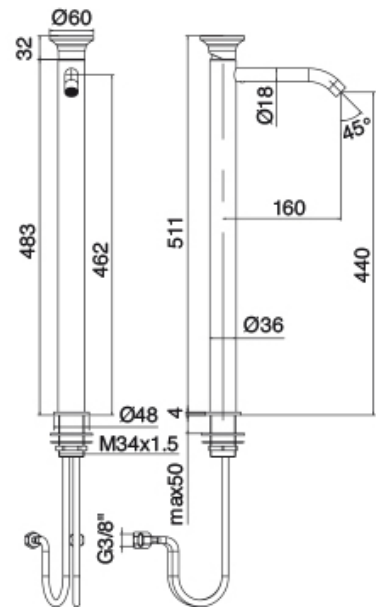

Modern - Miscelatore lavabo

Codice kit: 2702 MLX-020

Miscelatore lavabo senza scarico

Componenti

Miscelatore monocomando

Cod: 27021099A00

Miscelatore lavabo senza scarico L160 x H440 mm

Disco manetta

Cod: 2700PA01A00

Disco per manetta lavabobidet da piano

Finiture disponibili:

finiture speciali su richiesta salvo quantitativi minimi di ordine garantiti

acciaio spazzolato

ASAS

antracite

APAP