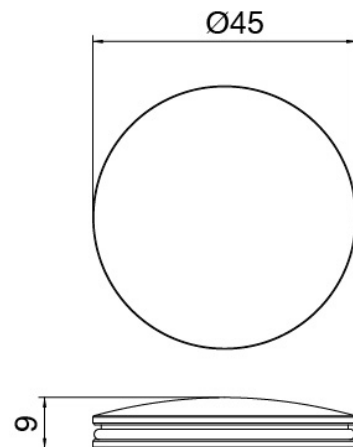

Modern - Miscelatore lavabo

Codice kit: 2702 MLX-010

Miscelatore lavabo senza scarico

Componenti

Miscelatore monocomando

Cod: 27021106A00

Miscelatore lavabo senza scarico L110 x H80 mm

Disco manetta

Cod: 2700PA01A00

Disco per manetta lavabobidet da piano

Finiture disponibili:

finiture speciali su richiesta salvo quantitativi minimi di ordine garantiti

acciaio spazzolato

ASAS

antracite

APAP