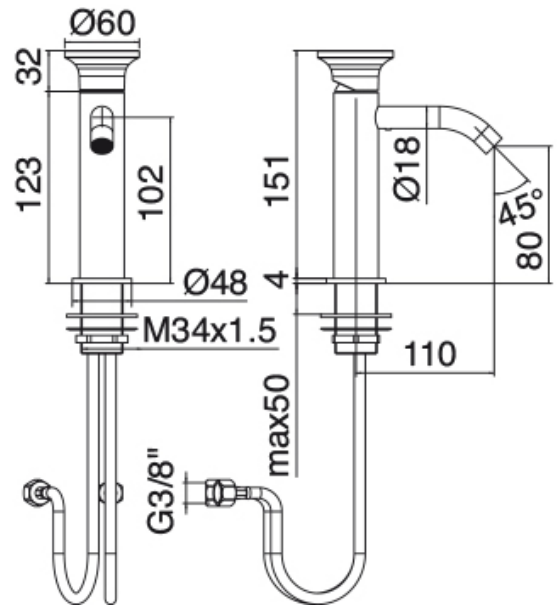

Modern - Miscelatore lavabo

Codice kit: 2702 MLX-010

Miscelatore lavabo senza scarico

Componenti

Miscelatore monocomando

Cod: 27021106A00

Miscelatore lavabo senza scarico L110 x H80 mm

Disco manetta

Cod: 2700PA01A00

Disco per manetta lavabobidet da piano

Finiture disponibili:

finiture speciali su richiesta salvo quantitativi minimi di ordine garantiti

acciaio spazzolato

ASAS

antracite

APAP