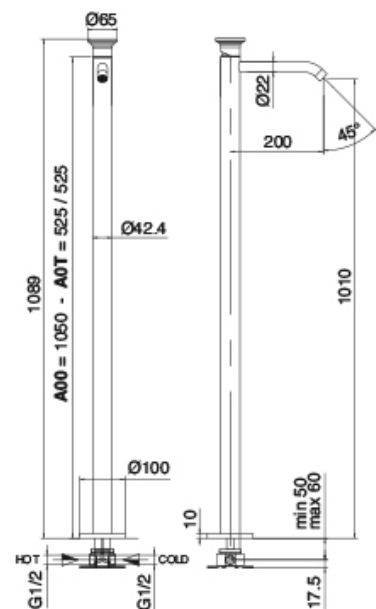

Modern - Miscelatore lavabo a colonna da terra

Codice kit: 2702 MLT-030

Miscelatore lavabo a colonna da terra

Componenti

Parte grezza

Cod: 3300B100A00

Getto lavabo a colonna - parti grezze

Miscelatore monocomando

Cod: 2702T100A00

Miscelatore lavabo a colonna - getto L200 x H1010
mm

Disco manetta

Cod: 2700PA02A00

Disco per manetta incassi

Finiture disponibili:

finiture speciali su richiesta salvo quantitativi minimi di ordine garantiti