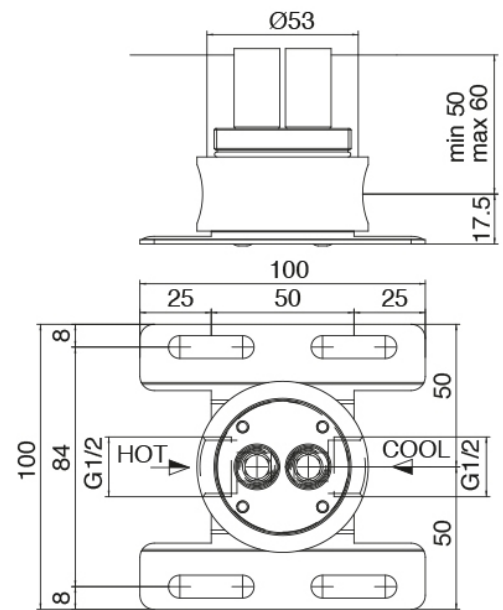

Modern - Miscelatore lavabo a colonna da terra

Codice kit: 2702 MLT-030

Miscelatore lavabo a colonna da terra

Componenti

Parte grezza

Cod: 3300B100A00

Getto lavabo a colonna - parti grezze

Miscelatore monocomando

Cod: 2702T100A00

Miscelatore lavabo a colonna - getto L200 x H1010
mm

Disco manetta

Cod: 2700PA02A00

Disco per manetta incassi

Finiture disponibili:

finiture speciali su richiesta salvo quantitativi minimi di ordine garantiti