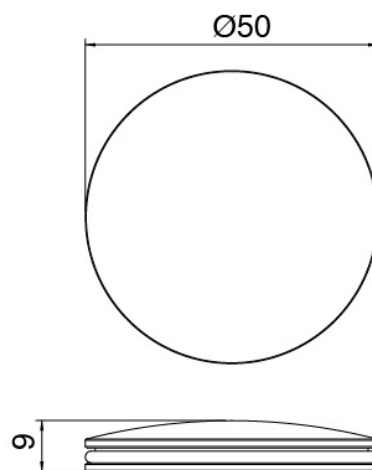

Cod: 2702T100A00

Miscelatore lavabo a colonna - getto L200 x H1010
mm

Disco manetta

Cod: 2700PA02A00

Disco per manetta incassi

Finiture disponibili:

finiture speciali su richiesta salvo quantitativi minimi di ordine garantiti