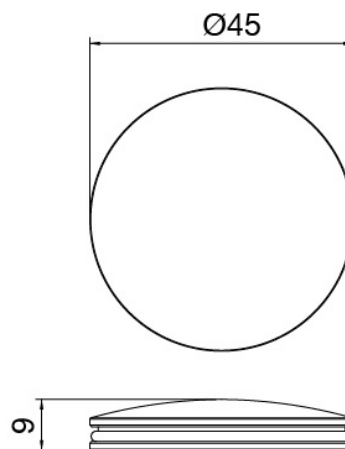

Modern - Miscelatore bidet

Codice kit: 2702 MBX-040

Miscelatore bidet senza scarico

Componenti

Miscelatore monocomando

Cod: 27021201A00

Miscelatore bidet senza scarico L110 x H70 mm

Disco manetta

Cod: 2700PA01A00

Disco per manetta lavabobidet da piano

Finiture disponibili:

finiture speciali su richiesta salvo quantitativi minimi di ordine garantiti

acciaio spazzolato

ASAS

antracite

APAP