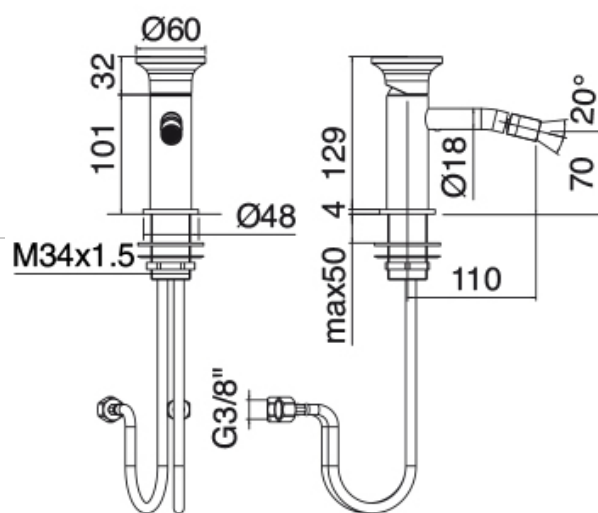

Modern - Miscelatore bidet

Codice kit: 2702 MBX-040

Miscelatore bidet senza scarico

Componenti

Miscelatore monocomando

Cod: 27021201A00

Miscelatore bidet senza scarico L110 x H70 mm

Disco manetta

Cod: 2700PA01A00

Disco per manetta lavabobidet da piano

Finiture disponibili:

finiture speciali su richiesta salvo quantitativi minimi di ordine garantiti

acciaio spazzolato

ASAS

antracite

APAP