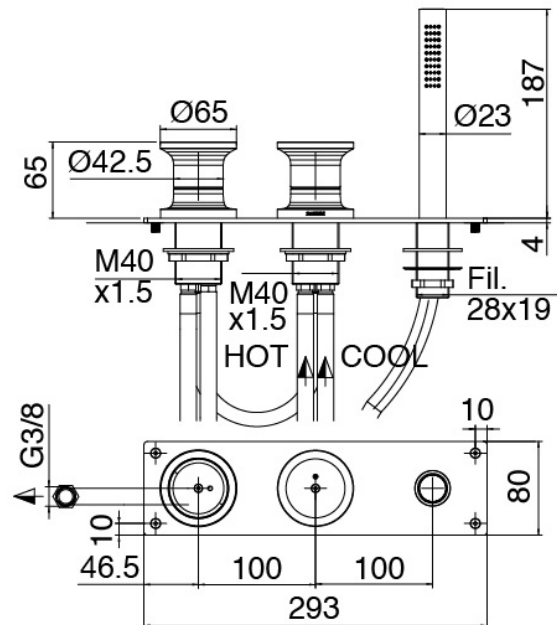

Modern - Batteria vasca da piano

Codice kit: 2700 EVY-100

Batteria vasca da piano 3 fori con getto a pavimento – 2 uscite

Componenti

Parte grezza

Cod: 3300B099A00

Getto a pavimento - parti grezze

Getto lavabo a colonna

Cod: 3300V099A00

Getto lavabo a colonna - 650mm - parti esterne

Disco manetta

Cod: 2700PA02A00

Disco per manetta incassi

Gruppo miscelatore

Cod: 2700N498A01

Batteria piano vasca 3 fori - senza getto