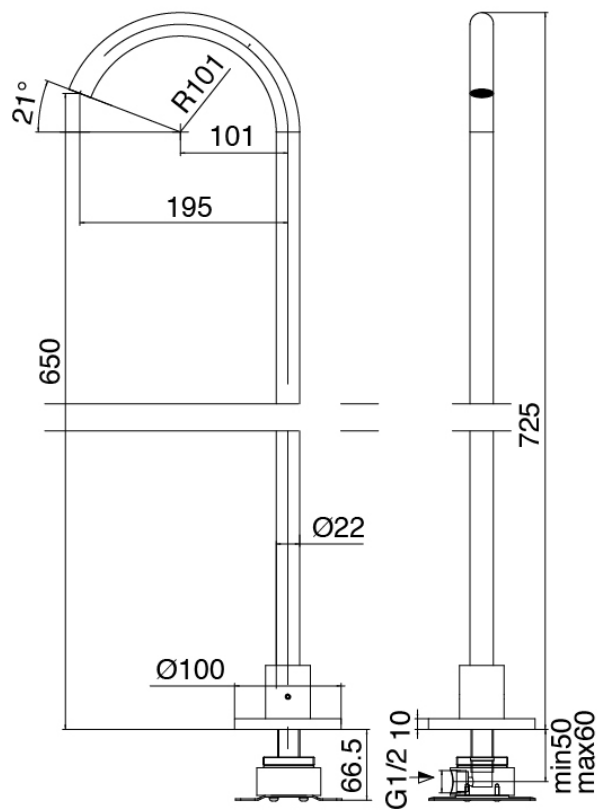

Modern - Batteria vasca da piano

Codice kit: 2700 EVY-100

Batteria vasca da piano 3 fori con getto a pavimento – 2 uscite

Componenti

Parte grezza

Cod: 3300B099A00

Getto a pavimento - parti grezze

Getto lavabo a colonna

Cod: 3300V099A00

Getto lavabo a colonna - 650mm - parti esterne

Disco manetta

Cod: 2700PA02A00

Disco per manetta incassi

Gruppo miscelatore

Cod: 2700N498A01

Batteria piano vasca 3 fori - senza getto