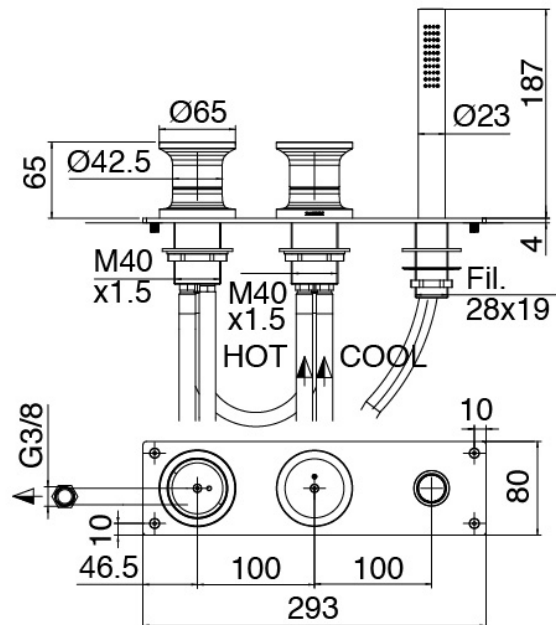

Modern - Batteria vasca da piano

Codice kit: 2700 EVY-100

Batteria vasca da piano 3 fori con getto a pavimento – 2 uscite

Componenti

Parte grezza

Cod: 3300B099A00

Getto a pavimento - parti grezze

Getto lavabo a colonna

Cod: 3300V099A00

Getto lavabo a colonna - 650mm - parti esterne

Disco manetta

Cod: 2700PA02A00

Disco per manetta incassi

Gruppo miscelatore

Cod: 2700N498A01

Batteria piano vasca 3 fori - senza getto