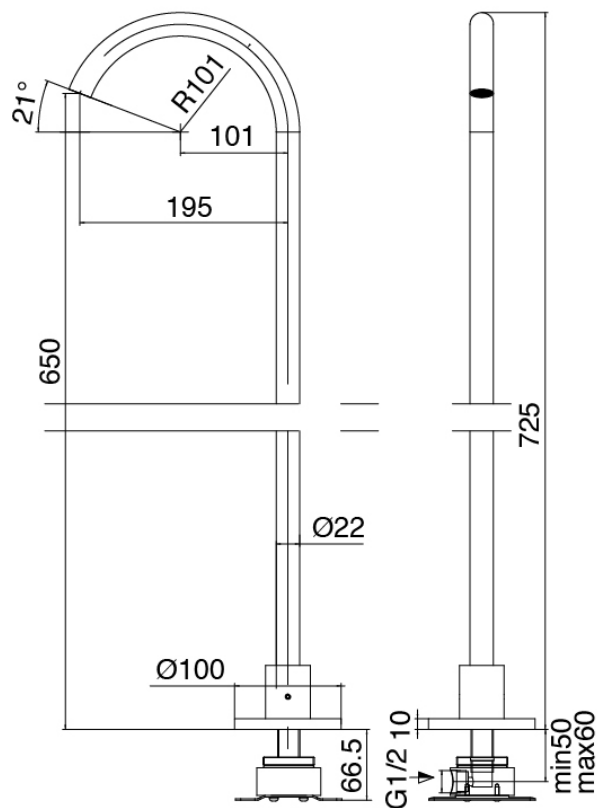

Modern - Batteria vasca da piano

Codice kit: 2700 EVY-100

Batteria vasca da piano 3 fori con getto a pavimento – 2 uscite

Componenti

Parte grezza

Cod: 3300B099A00

Getto a pavimento - parti grezze

Getto lavabo a colonna

Cod: 3300V099A00

Getto lavabo a colonna - 650mm - parti esterne

Disco manetta

Cod: 2700PA02A00

Disco per manetta incassi

Gruppo miscelatore

Cod: 2700N498A01

Batteria piano vasca 3 fori - senza getto