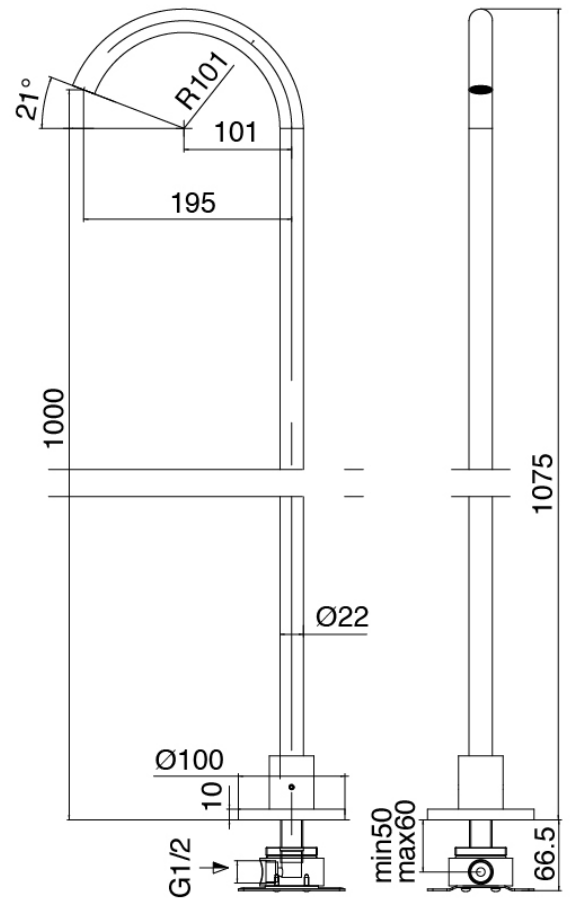

Modern - Batteria vasca da piano

Codice kit: 2700 EVY-100

Batteria vasca da piano 3 fori con getto a pavimento – 2 uscite

Componenti

Parte grezza

Cod: 3300B099A00

Getto a pavimento - parti grezze

Getto lavabo a colonna

Cod: 3300V099A00

Getto lavabo a colonna - 650mm - parti esterne

Disco manetta

Cod: 2700PA02A00

Disco per manetta incassi

Gruppo miscelatore

Cod: 2700N498A01

Batteria piano vasca 3 fori - senza getto