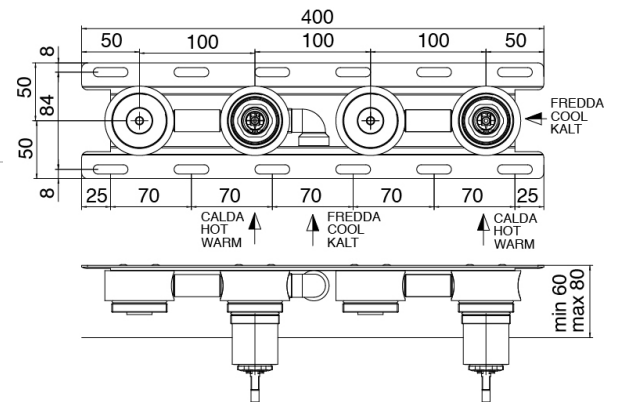

Modern - Gruppo vasca da incasso

Codice kit: 2700 EVI-110

Gruppo vasca da incasso due miscelatori

Componenti

Parte grezza

Cod: 3300I401AB0

GRUPPO VASCA DA INCASSO - PARTI GREZZE -
DUE MISCELATORI

Gruppo miscelatore con getto erogatore

Cod: 2700I402AA0

Gruppo vasca ad incasso - Getto 160mm - Parti
esterne - Due miscelatori - Doccetta JK21 palmare -
Diam. 120mm

Finiture disponibili:

finiture speciali su richiesta salvo quantitativi minimi di ordine garantiti