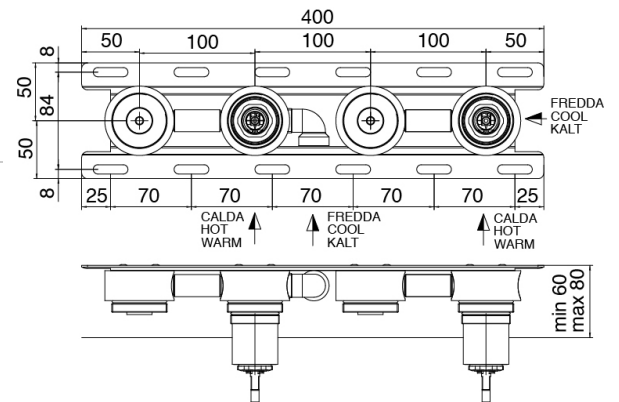

## Modern - Gruppo vasca da incasso

Codice kit: 2700 EVI-110

Gruppo vasca da incasso due miscelatori

#### Parte grezza

Cod: 3300I401AB0

GRUPPO VASCA DA INCASSO - PARTI GREZZE -  
DUE MISCELATORI

#### Gruppo miscelatore con getto erogatore

Cod: 2700I402AA0

Gruppo vasca ad incasso - Getto 160mm - Parti  
esterne - Due miscelatori - Doccetta JK21 palmare -  
Diam. 120mm