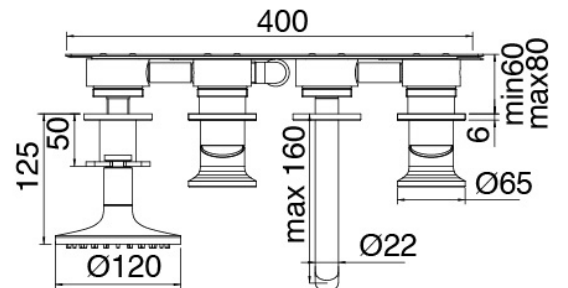

Modern - Gruppo vasca da incasso

Codice kit: 2700 EVI-110

Gruppo vasca da incasso due miscelatori

Componenti

Parte grezza

Cod: 3300I401AB0

GRUPPO VASCA DA INCASSO - PARTI GREZZE -
DUE MISCELATORI

Gruppo miscelatore con getto erogatore

Cod: 2700I402AA0

Gruppo vasca ad incasso - Getto 160mm - Parti
esterne - Due miscelatori - Doccetta JK21 palmare -
Diam. 120mm

Finiture disponibili:

finiture speciali su richiesta salvo quantitativi minimi di ordine garantiti