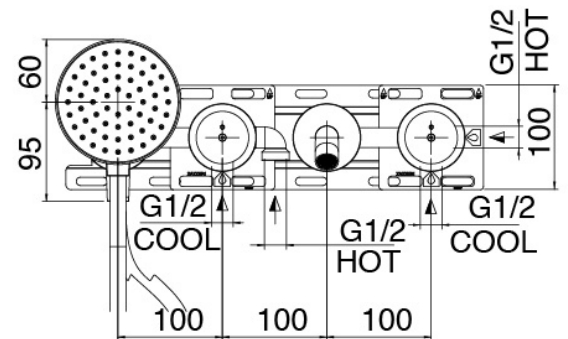

Modern - Gruppo vasca da incasso

Codice kit: 2700 EVI-110

Gruppo vasca da incasso due miscelatori

Componenti

Parte grezza

Cod: 3300I401AB0

GRUPPO VASCA DA INCASSO - PARTI GREZZE -
DUE MISCELATORI

Gruppo miscelatore con getto erogatore

Cod: 2700I402AA0

Gruppo vasca ad incasso - Getto 160mm - Parti
esterne - Due miscelatori - Doccetta JK21 palmare -
Diam. 120mm

Finiture disponibili:

finiture speciali su richiesta salvo quantitativi minimi di ordine garantiti