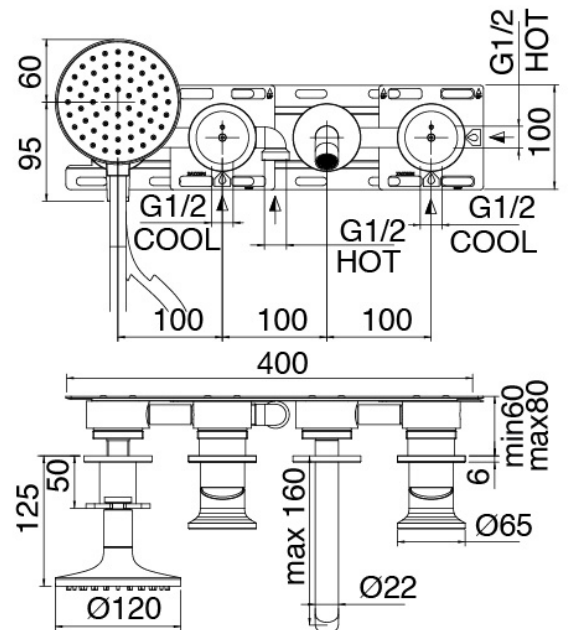

## Modern - Gruppo vasca da incasso

Codice kit: 2700 EVI-110

Gruppo vasca da incasso due miscelatori

#### Parte grezza

Cod: 3300I401AB0

GRUPPO VASCA DA INCASSO - PARTI GREZZE -  
DUE MISCELATORI

#### Gruppo miscelatore con getto erogatore

Cod: 2700I402AA0

Gruppo vasca ad incasso - Getto 160mm - Parti  
esterne - Due miscelatori - Doccetta JK21 palmare -  
Diam. 120mm