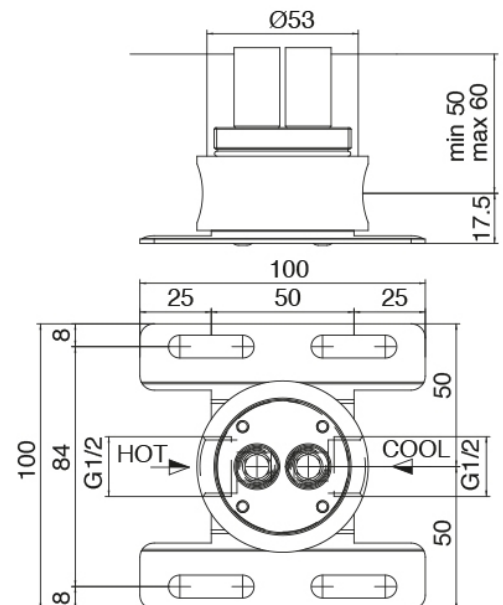

Modern - Miscelatore da piano con getto a soffitto

Codice kit: 2700 MLX-070

Miscelatore da piano con getto lavabo a soffitto

Componenti

Parte grezza

Cod: 3300B100A00

Getto lavabo a colonna - parti grezze

Getto lavabo da soffitto

Cod: 33000110A00

Getto lavabo da soffitto

Parte grezza

Cod: 3300B402A00

Miscelatore doccia ad incasso - parti grezze

Miscelatore monocomando

Cod: 2700A402AA0

Miscelatore doccia ad incasso - parti esterne

Disco manetta

Cod: 2700PA02A00

Disco per manetta incassi

Finiture disponibili:

finiture speciali su richiesta salvo quantitativi minimi di ordine garantiti

acciaio spazzolato

ASAS