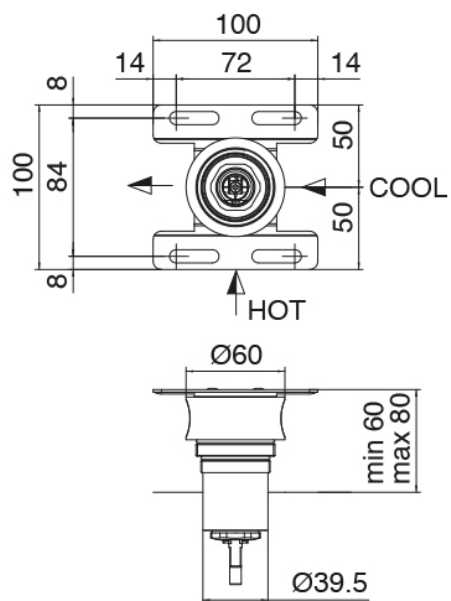

Cod: 33000110A00

Getto lavabo da soffitto

Parte grezza

Cod: 3300B402A00

Miscelatore doccia ad incasso - parti grezze

Miscelatore monocomando

Cod: 2700A402AA0

Miscelatore doccia ad incasso - parti esterne

Disco manetta

Cod: 2700PA02A00

Disco per manetta incassi

Finiture disponibili:

finiture speciali su richiesta salvo quantitativi minimi di ordine garantiti

acciaio spazzolato

ASAS