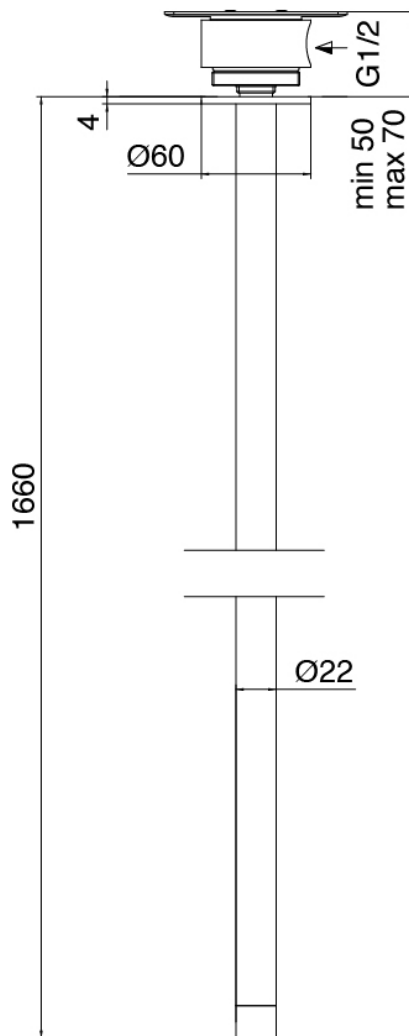

Modern - Miscelatore da piano con getto a soffitto

Codice kit: 2700 MLX-070

Miscelatore da piano con getto lavabo a soffitto

Componenti

Parte grezza

Cod: 3300B100A00

Getto lavabo a colonna - parti grezze

Getto lavabo da soffitto

Cod: 33000110A00

Getto lavabo da soffitto

Parte grezza

Cod: 3300B402A00

Miscelatore doccia ad incasso - parti grezze

Miscelatore monocomando

Cod: 2700A402AA0

Miscelatore doccia ad incasso - parti esterne

Disco manetta

Cod: 2700PA02A00

Disco per manetta incassi

Finiture disponibili:

finiture speciali su richiesta salvo quantitativi minimi di ordine garantiti

acciaio spazzolato

ASAS