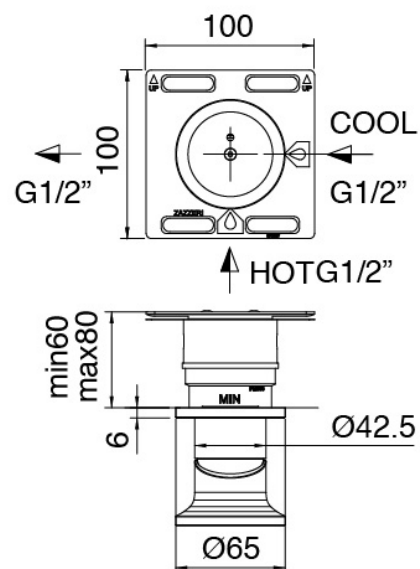

Cod: 33000110A00

Getto lavabo da soffitto

Parte grezza

Cod: 3300B402A00

Miscelatore doccia ad incasso - parti grezze

Miscelatore monocomando

Cod: 2700A402AA0

Miscelatore doccia ad incasso - parti esterne

Disco manetta

Cod: 2700PA02A00

Disco per manetta incassi

Finiture disponibili:

finiture speciali su richiesta salvo quantitativi minimi di ordine garantiti

acciaio spazzolato

ASAS