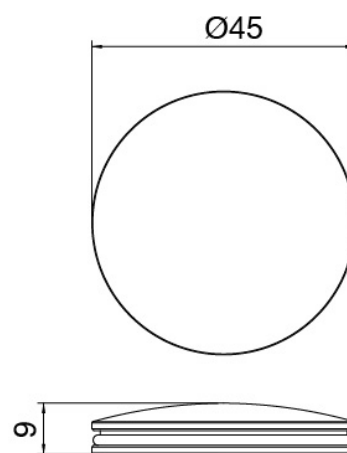

### Miscelatore monocomando

Cod: 27001108A02

Miscelatore lavabo da piano con bocca girevole - 145  
x H150mm

### Disco manetta

---

Cod: 2700PA01A00

Disco per manetta lavabobidet da piano