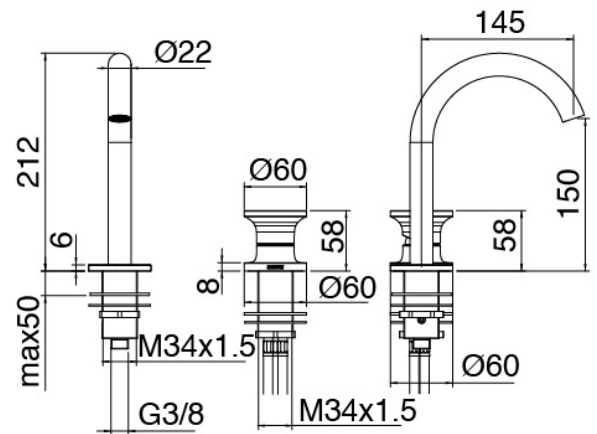

Modern - Miscelatore lavabo da piano

Codice kit: 2700 MLX-040

Miscelatore lavabo da piano con bocca girevole

Componenti

Miscelatore monocomando

Cod: 27001108A02

Miscelatore lavabo da piano con bocca girevole - 145
x H150mm

Disco manetta

Cod: 2700PA01A00

Disco per manetta lavabobidet da piano

Finiture disponibili:

finiture speciali su richiesta salvo quantitativi minimi di ordine garantiti

acciaio spazzolato

ASAS