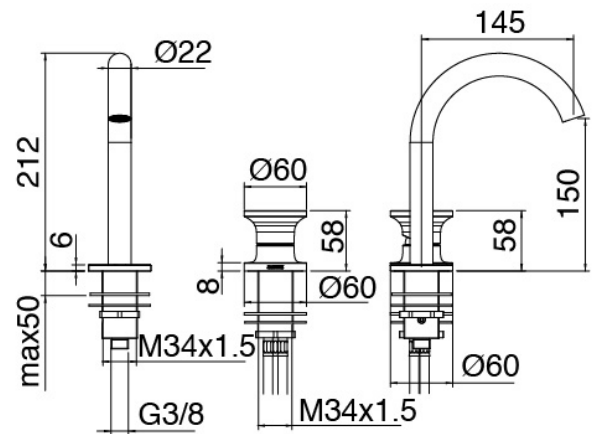

## Modern - Miscelatore lavabo da piano

Codice kit: 2700 MLX-040

Miscelatore lavabo da piano con bocca girevole

### Miscelatore monocomando

Cod: 27001108A02

Miscelatore lavabo da piano con bocca girevole - 145  
x H150mm

### Disco manetta

---

Cod: 2700PA01A00

Disco per manetta lavabobidet da piano