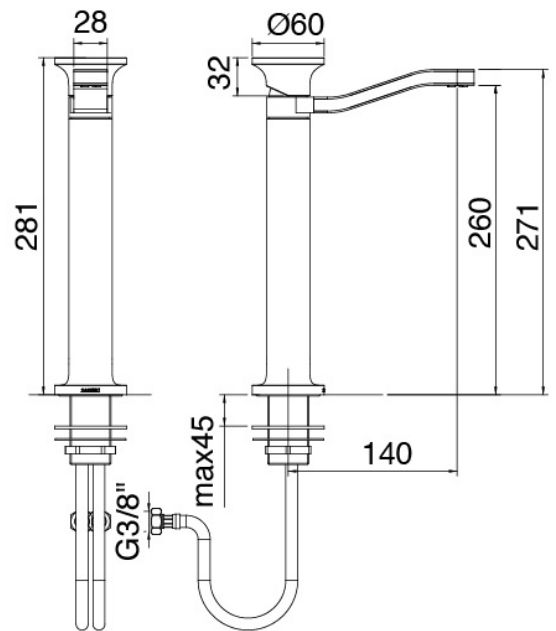

Modern - Miscelatore lavabo

Codice kit: 2700 MLX-030

Miscelatore lavabo senza scarico

Componenti

Miscelatore monocomando

Cod: 27001099A00

Miscelatore lavabo con bocca girevole senza scarico -
140xh260mm

Disco manetta

Cod: 2700PA01A00

Disco per manetta lavabobidet da piano

Finiture disponibili:

finiture speciali su richiesta salvo quantitativi minimi di ordine garantiti

acciaio spazzolato

ASAS