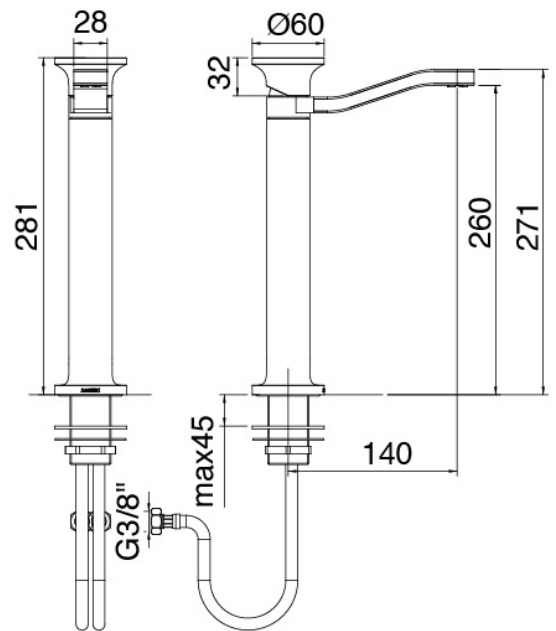

### Modern - Miscelatore lavabo

Codice kit: 2700 MLX-030

Miscelatore lavabo senza scarico

### Miscelatore monocomando

Cod: 27001099A00

Miscelatore lavabo con bocca girevole senza scarico -  
140xh260mm

### Disco manetta

---

Cod: 2700PA01A00

Disco per manetta lavabobidet da piano