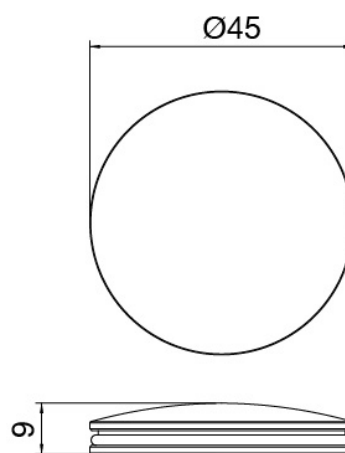

### Miscelatore monocomando

Cod: 27001099A00

Miscelatore lavabo con bocca girevole senza scarico -  
140xh260mm

### Disco manetta

---

Cod: 2700PA01A00

Disco per manetta lavabobidet da piano