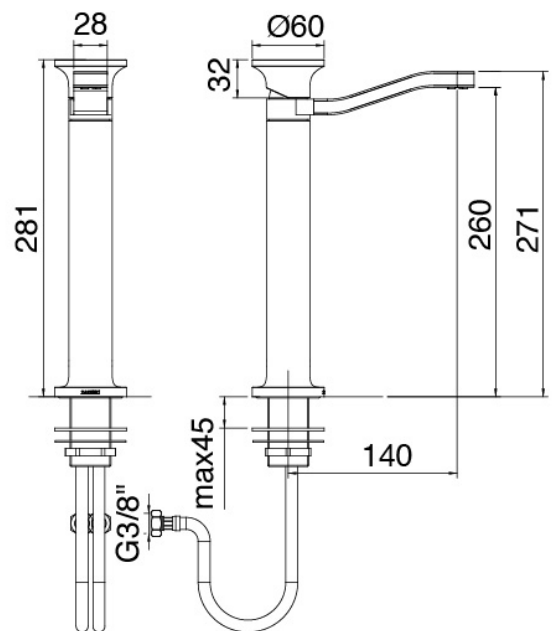

Modern - Miscelatore lavabo

Codice kit: 2700 MLX-030

Miscelatore lavabo senza scarico

Componenti

Miscelatore monocomando

Cod: 27001099A00

Miscelatore lavabo con bocca girevole senza scarico -
140xh260mm

Disco manetta

Cod: 2700PA01A00

Disco per manetta lavabobidet da piano

Finiture disponibili:

finiture speciali su richiesta salvo quantitativi minimi di ordine garantiti

acciaio spazzolato

ASAS