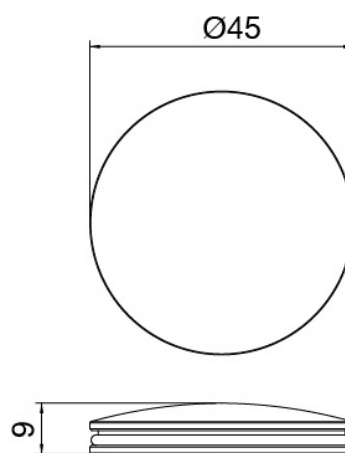

Modern - Miscelatore lavabo

Codice kit: 2700 MLX-030

Miscelatore lavabo senza scarico

Componenti

Miscelatore monocomando

Cod: 27001099A00

Miscelatore lavabo con bocca girevole senza scarico -
140xh260mm

Disco manetta

Cod: 2700PA01A00

Disco per manetta lavabobidet da piano

Finiture disponibili:

finiture speciali su richiesta salvo quantitativi minimi di ordine garantiti

acciaio spazzolato

ASAS