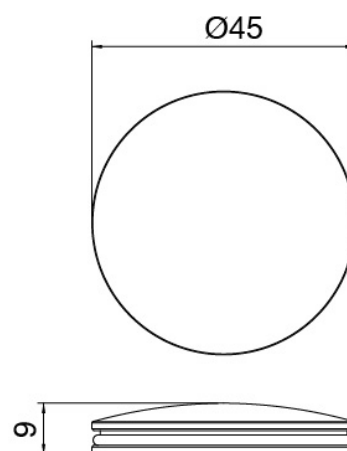

Modern - Miscelatore lavabo

Codice kit: 2700 MLX-030

Miscelatore lavabo senza scarico

Componenti

Miscelatore monocomando

Cod: 27001099A00

Miscelatore lavabo con bocca girevole senza scarico -
140xh260mm

Disco manetta

Cod: 2700PA01A00

Disco per manetta lavabobidet da piano

Finiture disponibili:

finiture speciali su richiesta salvo quantitativi minimi di ordine garantiti

acciaio spazzolato

ASAS