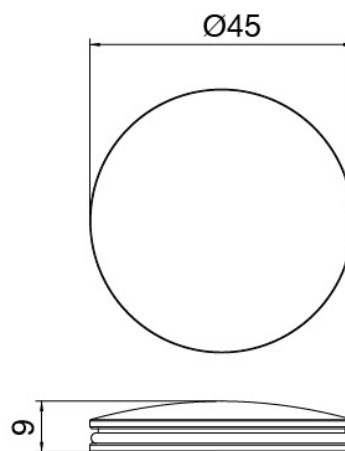

Modern - Miscelatore lavabo

Codice kit: 2700 MLX-020

Miscelatore lavabo senza scarico

Componenti

Miscelatore monocomando

Cod: 27001096A00

Miscelatore lavabo con bocca girevole senza scarico

140 x h70 mm

Disco manetta

Cod: 2700PA01A00

Disco per manetta lavabobidet da piano

Finiture disponibili:

finiture speciali su richiesta salvo quantitativi minimi di ordine garantiti

acciaio spazzolato

ASAS