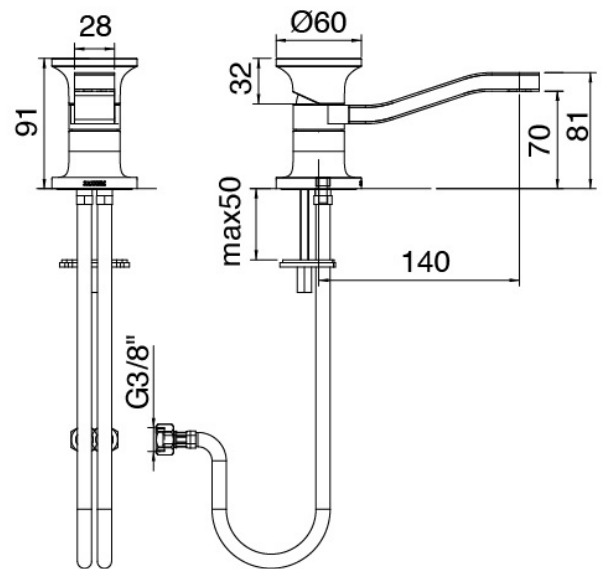

Modern - Miscelatore lavabo

Codice kit: 2700 MLX-020

Miscelatore lavabo senza scarico

Componenti

Miscelatore monocomando

Cod: 27001096A00

Miscelatore lavabo con bocca girevole senza scarico

140 x h70 mm

Disco manetta

Cod: 2700PA01A00

Disco per manetta lavabobidet da piano

Finiture disponibili:

finiture speciali su richiesta salvo quantitativi minimi di ordine garantiti

acciaio spazzolato

ASAS