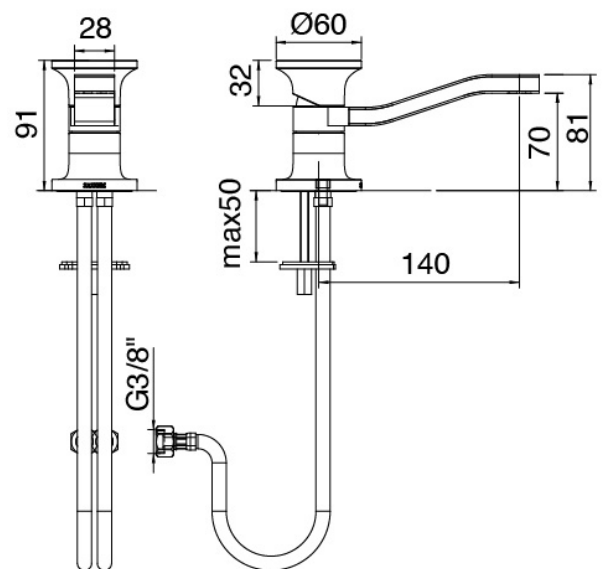

Modern - Miscelatore lavabo

Codice kit: 2700 MLX-020

Miscelatore lavabo senza scarico

Componenti

Miscelatore monocomando

Cod: 27001096A00

Miscelatore lavabo con bocca girevole senza scarico

140 x h70 mm

Disco manetta

Cod: 2700PA01A00

Disco per manetta lavabobidet da piano

Finiture disponibili:

finiture speciali su richiesta salvo quantitativi minimi di ordine garantiti

acciaio spazzolato

ASAS