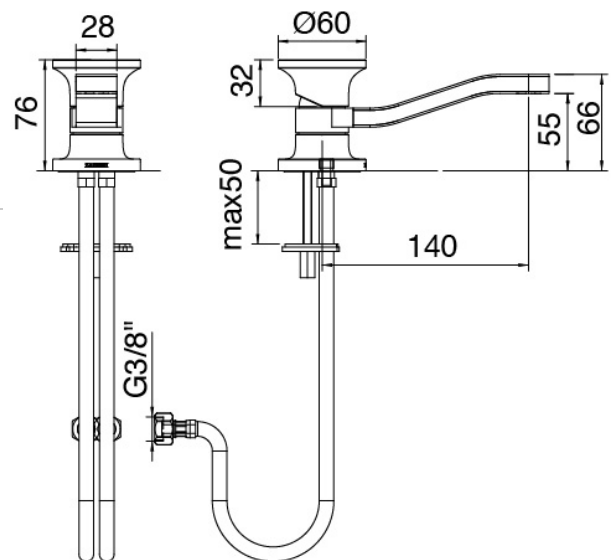

Modern - Miscelatore lavabo

Codice kit: 2700 MLX-010

Miscelatore lavabo senza scarico

Componenti

Miscelatore monocomando

Cod: 27001106A00

Miscelatore lavabo con bocca girevole senza scarico -
140 x h55 mm

Disco manetta

Cod: 2700PA01A00

Disco per manetta lavabobidet da piano

Finiture disponibili:

finiture speciali su richiesta salvo quantitativi minimi di ordine garantiti

acciaio spazzolato

ASAS