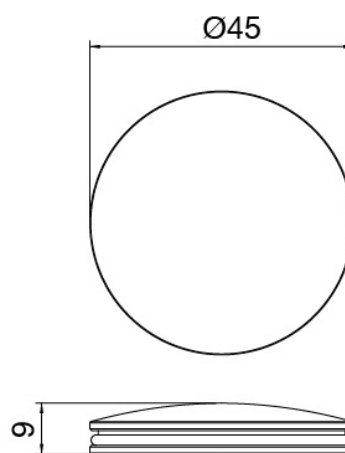

Modern - Miscelatore lavabo

Codice kit: 2700 MLX-010

Miscelatore lavabo senza scarico

Componenti

Miscelatore monocomando

Cod: 27001106A00

Miscelatore lavabo con bocca girevole senza scarico -
140 x h55 mm

Disco manetta

Cod: 2700PA01A00

Disco per manetta lavabobidet da piano

Finiture disponibili:

finiture speciali su richiesta salvo quantitativi minimi di ordine garantiti

acciaio spazzolato

ASAS