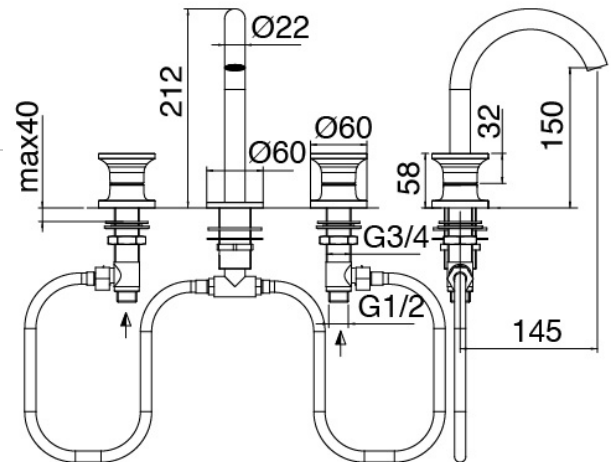

Modern - Rubinetteria lavabo tradizionale

Codice kit: 2701 BLX-020

Rubinetteria lavabo tradizionale 3 fori collo girevole senza scarico

Componenti

Batteria di rubinetti

Cod: 27010102A00

Batteria lavabo da piano con collo girevole - 145 x h150mm

Disco manetta

Cod: 2700PA01A00

Disco per manetta lavabobidet da piano

Finiture disponibili:

finiture speciali su richiesta salvo quantitativi minimi di ordine garantiti

acciaio spazzolato

ASAS