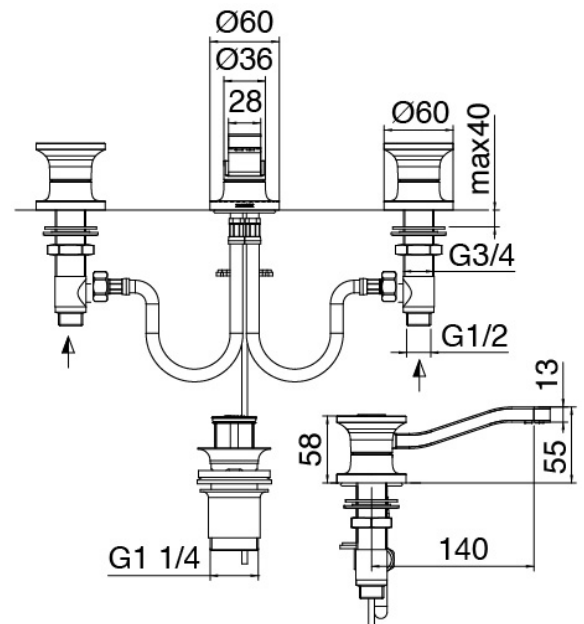

Modern - Rubinetteria lavabo tradizionale

Codice kit: 2701 BLX-010

Rubinetteria lavabo tradizionale 3 fori collo girevole senza scarico

Componenti

Batteria di rubinetti

Cod: 27010100A00

Batteria lavabo collo girevole - 140 x h55mm

Disco manetta

Cod: 2700PA01A00

Disco per manetta lavabobidet da piano

Disco per asta di scarico

Cod: 2700PA04A00

Disco per asta di scarico lavabobidet tre fori

Finiture disponibili:

finiture speciali su richiesta salvo quantitativi minimi di ordine garantiti