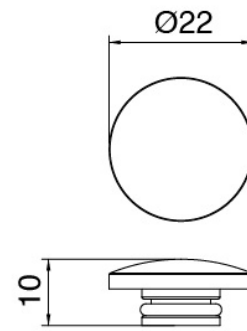

Disco manetta

Cod: 2700PA01A00

Disco per manetta lavabobidet da piano

Disco per asta di scarico

Cod: 2700PA04A00

Disco per asta di scarico lavabobidet tre fori

Finiture disponibili:

finiture speciali su richiesta salvo quantitativi minimi di ordine garantiti