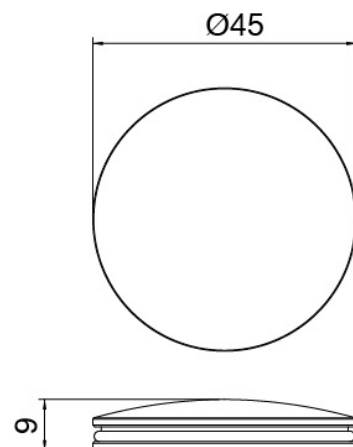

Modern - Rubinetteria lavabo tradizionale

Codice kit: 2701 BLX-010

Rubinetteria lavabo tradizionale 3 fori collo girevole senza scarico

Componenti

Batteria di rubinetti

Cod: 27010100A00

Batteria lavabo collo girevole - 140 x h55mm

Disco manetta

Cod: 2700PA01A00

Disco per manetta lavabobidet da piano

Disco per asta di scarico

Cod: 2700PA04A00

Disco per asta di scarico lavabobidet tre fori

Finiture disponibili:

finiture speciali su richiesta salvo quantitativi minimi di ordine garantiti