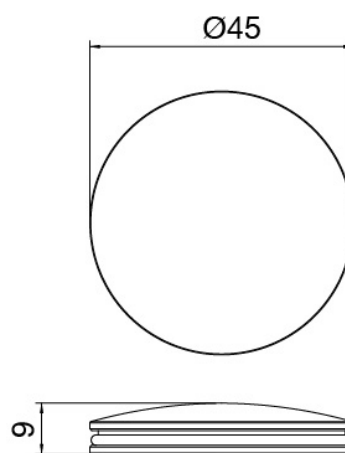

Batteria di rubinetti

Cod: 2701A114A00

Batteria lavabo a incasso - Parti esterne - Getto 160 mm

Disco manetta

Cod: 2700PA01A00

Disco per manetta lavabobidet da piano

Finiture disponibili:

finiture speciali su richiesta salvo quantitativi minimi di ordine garantiti