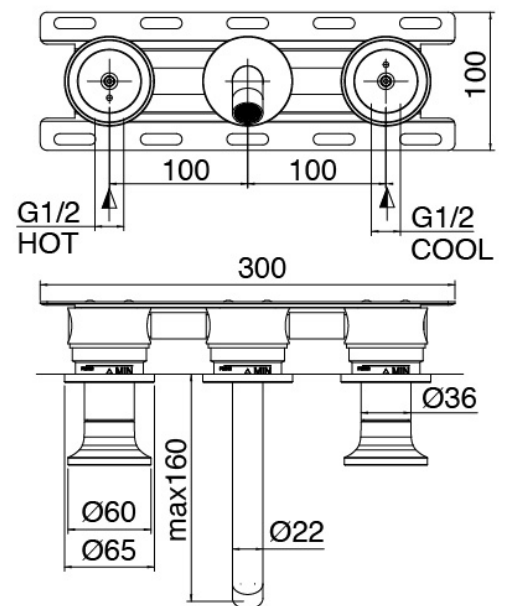

#### Parte grezza

Cod: 3301B114A0D

Batteria lavabo a incasso - Parti grezze - Comandi a destra

#### Batteria di rubinetti

Cod: 2701A114A00

Batteria lavabo a incasso - Parti esterne - Getto 160 mm

### Disco manetta

---

Cod: 2700PA01A00

Disco per manetta lavabobidet da piano