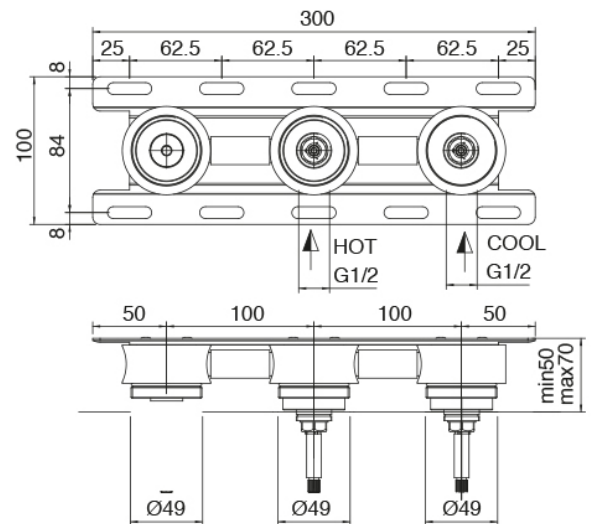

## Modern - Rubinetteria lavabo da incasso tradizionale

Codice kit: 2701 BLI-040

Rubinetteria lavabo da incasso tradizionale senza scarico - Comandi a Dx

#### Parte grezza

Cod: 3301B114A0D

Batteria lavabo a incasso - Parti grezze - Comandi a destra

#### Batteria di rubinetti

Cod: 2701A114A00

Batteria lavabo a incasso - Parti esterne - Getto 160 mm

### Disco manetta

---

Cod: 2700PA01A00

Disco per manetta lavabobidet da piano