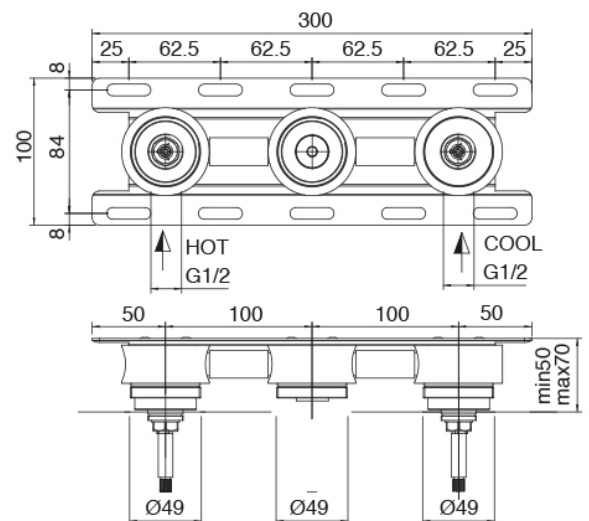

## Modern - Rubinetteria lavabo da incasso tradizionale

Codice kit: 2701 BLI-030

Rubinetteria lavabo da incasso tradizionale senza scarico – Getto centrale

#### Parte grezza

Cod: 3301B114A00

Batteria lavabo a incasso - Parti grezze - Getto centrale

#### Batteria di rubinetti

Cod: 2701A114A00

Batteria lavabo a incasso - Parti esterne - Getto 160 mm

### Disco manetta

---

Cod: 2700PA01A00

Disco per manetta lavabobidet da piano