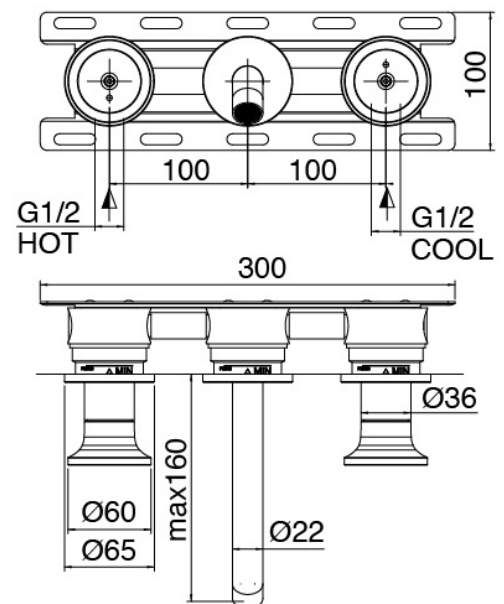

#### Parte grezza

Cod: 3301B114A00

Batteria lavabo a incasso - Parti grezze - Getto centrale

#### Batteria di rubinetti

Cod: 2701A114A00

Batteria lavabo a incasso - Parti esterne - Getto 160 mm