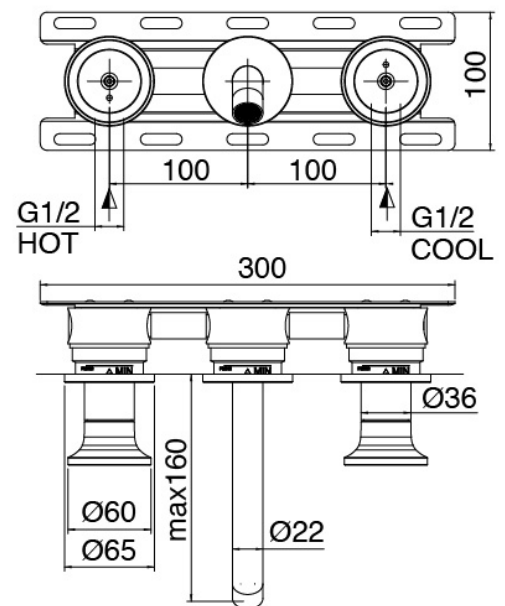

## Modern - Rubinetteria lavabo da incasso tradizionale

Codice kit: 2701 BLI-030

Rubinetteria lavabo da incasso tradizionale senza scarico – Getto centrale

#### Parte grezza

Cod: 3301B114A00

Batteria lavabo a incasso - Parti grezze - Getto centrale

#### Batteria di rubinetti

Cod: 2701A114A00

Batteria lavabo a incasso - Parti esterne - Getto 160 mm