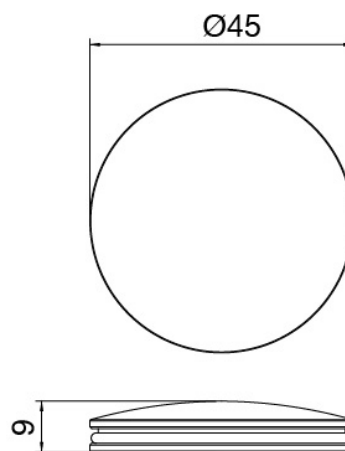

Disco manetta

Cod: 2700PA01A00

Disco per manetta lavabobidet da piano

Finiture disponibili:

---

finiture speciali su richiesta salvo quantitativi minimi di ordine garantiti

acciaio spazzolato

ASAS