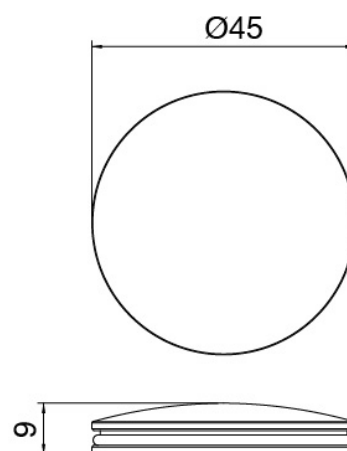

Disco manetta

Cod: 2700PA01A00

Disco per manetta lavabobidet da piano

Finiture disponibili:

---

finiture speciali su richiesta salvo quantitativi minimi di ordine garantiti

acciaio spazzolato

ASAS