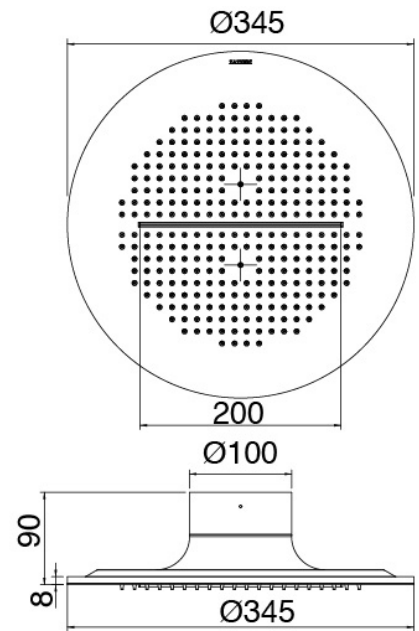

### Doccetta stand alone

Cod: 2700Q419A00

Set doccia con doccetta JK21 diam. 120mm - completo di presa acqua a muro e supporto

### Rubinetto di linea

Cod: 2700Y407AA0

Rubinetto di linea - parti esterne - Q.tà 3