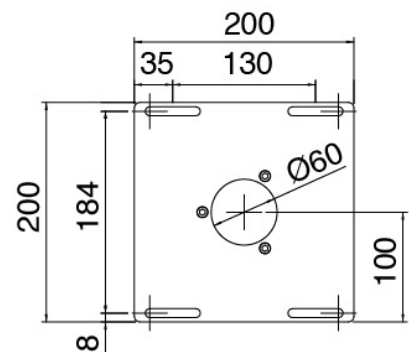

Modern - Gruppo doccia incasso

Codice kit: 2700 UDI-140

Gruppo doccia incasso termostatico con soffione pioggia, cascata, nebulizzatori e doccia

Componenti

Kit installazione

Cod: 2700SOK1A00

Kit staffa installazione su telaio cartongesso