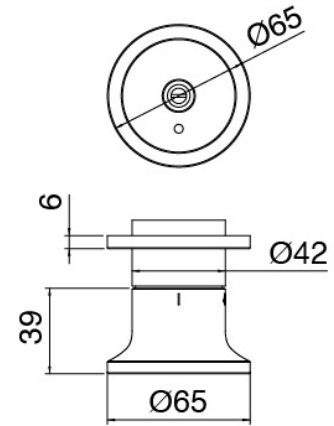

Soffione tondo

Cod: 2700SO02A00

Soffione JK21 d. 345mm con pioggia, nebulizzatori, cascata - h90mm

Doccetta stand alone

Cod: 2700Q419A00

Set doccia con doccetta JK21 diam. 120mm - completo di presa acqua a muro e supporto

Parte grezza

Cod: 33000804A00

Gruppo termostatico da incasso CONFORT a 4 uscite
(3 rubinetti) - Parti grezze

Disco manetta

Cod: 2700PA02A00

Disco per manetta incassi

Rubinetto di linea

Cod: 2700Y407AA0

Rubinetto di linea - parti esterne - Q.tà 3

Comando termostatico

Cod: 2700T550AA0

Comando termostatico da incasso - parti esterne

Finiture disponibili:

finiture speciali su richiesta salvo quantitativi minimi di ordine garantiti