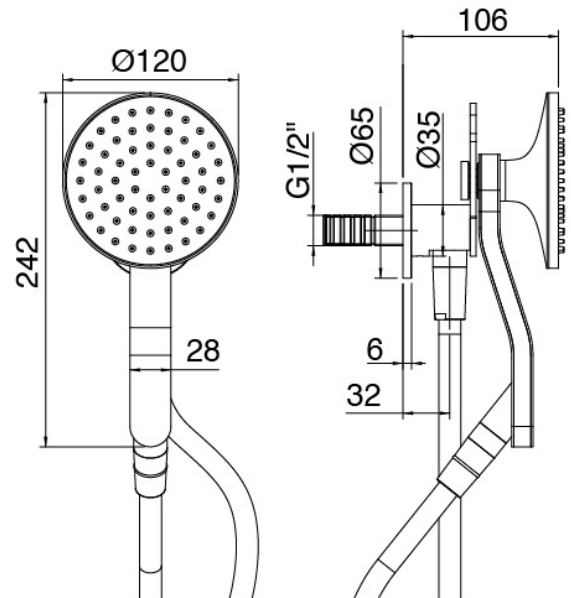

Modern - Gruppo doccia incasso

Codice kit: 2700 UDI-140

Gruppo doccia incasso termostatico con soffione pioggia, cascata, nebulizzatori e doccia

Componenti

Kit installazione

Cod: 2700SOK1A00

Kit staffa installazione su telaio cartongesso

Soffione tondo

Cod: 2700SO02A00

Soffione JK21 d. 345mm con pioggia, nebulizzatori, cascata - h90mm

Doccetta stand alone

Cod: 2700Q419A00

Set doccia con doccetta JK21 diam. 120mm - completo di presa acqua a muro e supporto

Parte grezza

Cod: 33000804A00

Gruppo termostatico da incasso CONFORT a 4 uscite
(3 rubinetti) - Parti grezze

Disco manetta

Cod: 2700PA02A00

Disco per manetta incassi

Rubinetto di linea

Cod: 2700Y407AA0

Rubinetto di linea - parti esterne - Q.tà 3

Comando termostatico

Cod: 2700T550AA0

Comando termostatico da incasso - parti esterne

Finiture disponibili:

finiture speciali su richiesta salvo quantitativi minimi di ordine garantiti