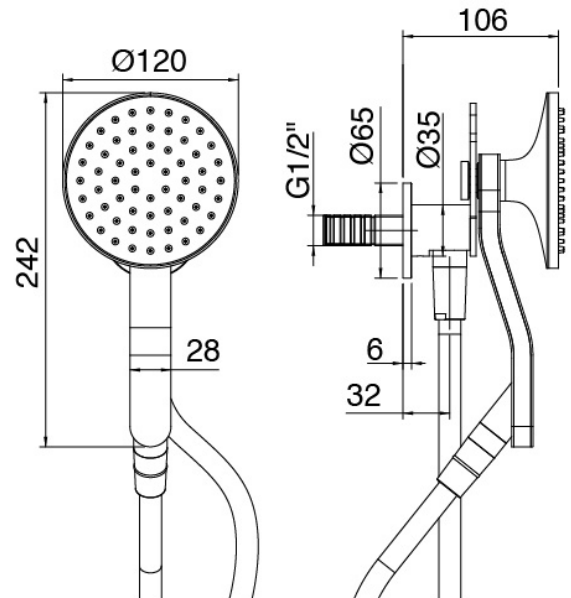

### Soffione tondo

Cod: 2700SO02A00

Soffione JK21 d. 345mm con pioggia, nebulizzatori, cascata - h90mm

### Doccetta stand alone

Cod: 2700Q419A00

Set doccia con doccetta JK21 diam. 120mm - completo di presa acqua a muro e supporto

### Parte grezza

Cod: 33000804A00

Gruppo termostatico da incasso CONFORT a 4 uscite  
(3 rubinetti) - Parti grezze

### Disco manetta

Cod: 2700PA02A00

Disco per manetta incassi