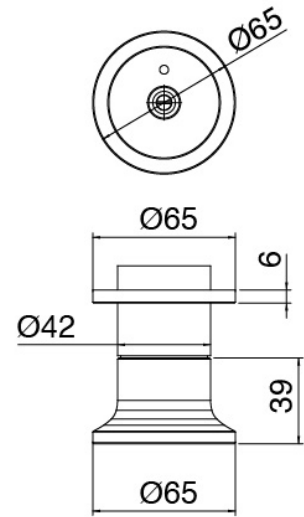

Soffione tondo

Cod: 2700SO02A00

Soffione JK21 d. 345mm con pioggia, nebulizzatori, cascata - h90mm

Doccetta stand alone

Cod: 2700Q419A00

Set doccia con doccetta JK21 diam. 120mm - completo di presa acqua a muro e supporto

Parte grezza

Cod: 33000804A00

Gruppo termostatico da incasso CONFORT a 4 uscite
(3 rubinetti) - Parti grezze

Disco manetta

Cod: 2700PA02A00

Disco per manetta incassi

Rubinetto di linea

Cod: 2700Y407AA0

Rubinetto di linea - parti esterne - Q.tà 3

Comando termostatico

Cod: 2700T550AA0

Comando termostatico da incasso - parti esterne

Finiture disponibili:

finiture speciali su richiesta salvo quantitativi minimi di ordine garantiti