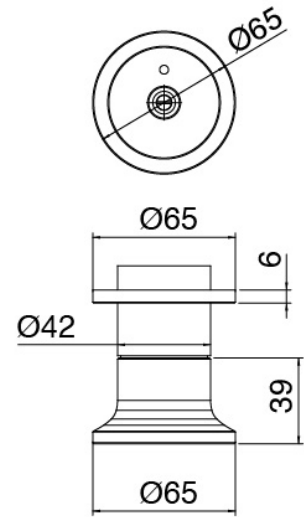

### Disco manetta

Cod: 2700PA02A00

Disco per manetta incassi

### Rubinetto di linea

Cod: 2700Y407AA0

Rubinetto di linea - parti esterne - Q.tà 3