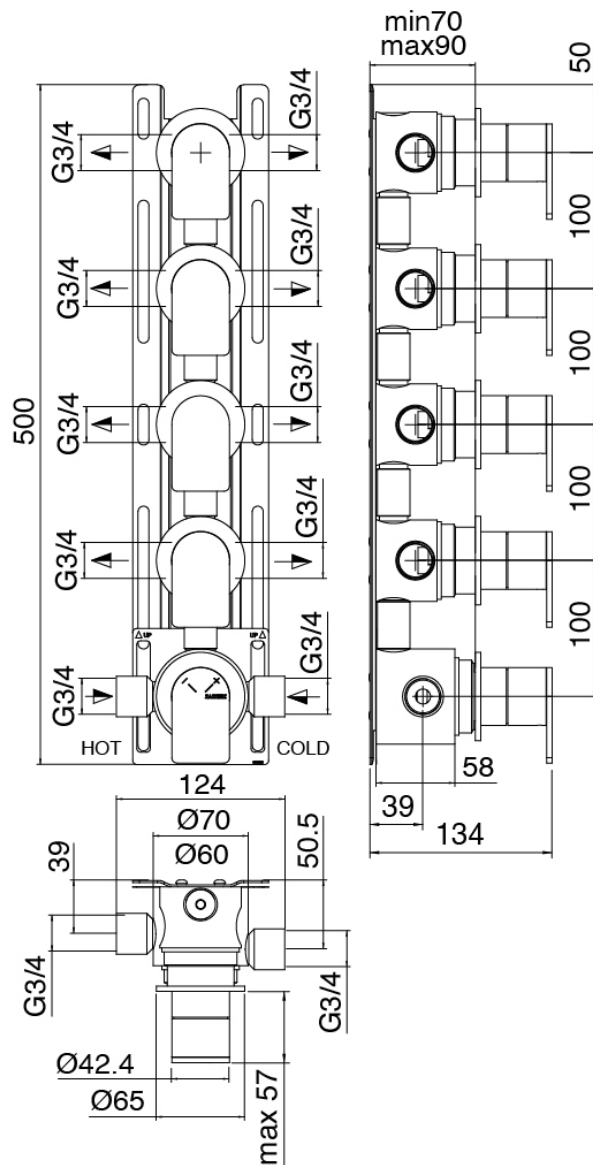

### Doccetta stand alone

Cod: 2700Q419A00

Set doccia con doccetta JK21 diam. 120mm - completo di presa acqua a muro e supporto

### Parte grezza

Cod: 33000804A00

Gruppo termostatico da incasso CONFORT a 4 uscite  
(3 rubinetti) - Parti grezze

### Disco manetta

Cod: 2700PA02A00

Disco per manetta incassi

### Rubinetto di linea

Cod: 2700Y407AA0

Rubinetto di linea - parti esterne - Q.tà 3