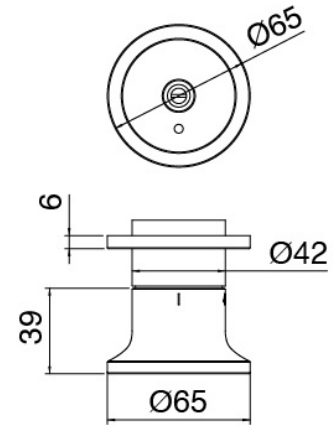

### Disco manetta

Cod: 2700PA02A00

Disco per manetta incassi

### Rubinetto di linea

Cod: 2700Y407AA0

Rubinetto di linea - parti esterne - Q.tà 3

### Comando termostatico

Cod: 2700T550AA0

Comando termostatico da incasso - parti esterne