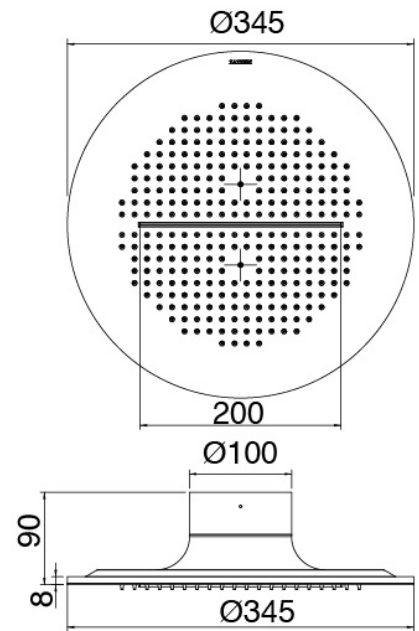

Modern - Gruppo doccia incasso

Codice kit: 2700 UDI-140

Gruppo doccia incasso termostatico con soffione pioggia, cascata, nebulizzatori e doccia

Componenti

Kit installazione

Cod: 2700SOK1A00

Kit staffa installazione su telaio cartongesso

Soffione tondo

Cod: 2700SO02A00

Soffione JK21 d. 345mm con pioggia, nebulizzatori, cascata - h90mm

Doccetta stand alone

Cod: 2700Q419A00

Set doccia con doccetta JK21 diam. 120mm - completo di presa acqua a muro e supporto

Parte grezza

Cod: 33000804A00

Gruppo termostatico da incasso CONFORT a 4 uscite
(3 rubinetti) - Parti grezze

Disco manetta

Cod: 2700PA02A00

Disco per manetta incassi

Rubinetto di linea

Cod: 2700Y407AA0

Rubinetto di linea - parti esterne - Q.tà 3

Comando termostatico

Cod: 2700T550AA0

Comando termostatico da incasso - parti esterne

Finiture disponibili:

finiture speciali su richiesta salvo quantitativi minimi di ordine garantiti