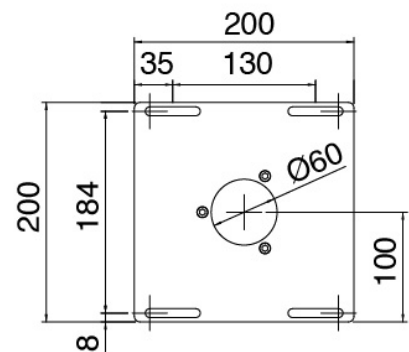

Modern - Gruppo doccia incasso

Codice kit: 2700 UDI-140

Gruppo doccia incasso termostatico con soffione pioggia, cascata, nebulizzatori e doccia

Componenti

Kit installazione

Cod: 2700SOK1A00

Kit staffa installazione su telaio cartongesso

Soffione tondo

Cod: 2700SO02A00

Soffione JK21 d. 345mm con pioggia, nebulizzatori, cascata - h90mm

Doccetta stand alone

Cod: 2700Q419A00

Set doccia con doccetta JK21 diam. 120mm - completo di presa acqua a muro e supporto

Parte grezza

Cod: 33000804A00

Gruppo termostatico da incasso CONFORT a 4 uscite
(3 rubinetti) - Parti grezze

Disco manetta

Cod: 2700PA02A00

Disco per manetta incassi

Rubinetto di linea

Cod: 2700Y407AA0

Rubinetto di linea - parti esterne - Q.tà 3

Comando termostatico

Cod: 2700T550AA0

Comando termostatico da incasso - parti esterne

Finiture disponibili:

finiture speciali su richiesta salvo quantitativi minimi di ordine garantiti