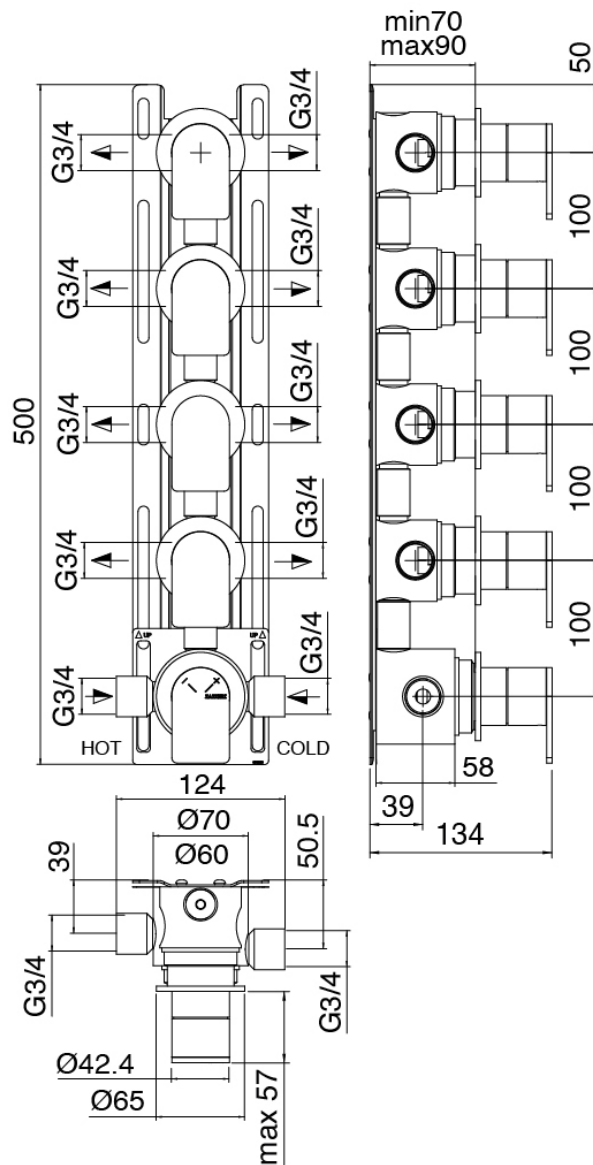

Modern - Gruppo doccia incasso

Codice kit: 2700 UDI-140

Gruppo doccia incasso termostatico con soffione pioggia, cascata, nebulizzatori e doccia

Componenti

Kit installazione

Cod: 2700SOK1A00

Kit staffa installazione su telaio cartongesso

Soffione tondo

Cod: 2700SO02A00

Soffione JK21 d. 345mm con pioggia, nebulizzatori, cascata - h90mm

Doccetta stand alone

Cod: 2700Q419A00

Set doccia con doccetta JK21 diam. 120mm - completo di presa acqua a muro e supporto

Parte grezza

Cod: 33000804A00

Gruppo termostatico da incasso CONFORT a 4 uscite
(3 rubinetti) - Parti grezze

Disco manetta

Cod: 2700PA02A00

Disco per manetta incassi

Rubinetto di linea

Cod: 2700Y407AA0

Rubinetto di linea - parti esterne - Q.tà 3

Comando termostatico

Cod: 2700T550AA0

Comando termostatico da incasso - parti esterne

Finiture disponibili:

finiture speciali su richiesta salvo quantitativi minimi di ordine garantiti