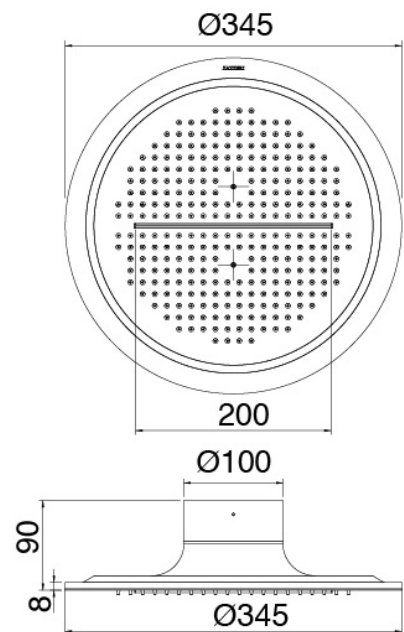

Braccio a soffitto

Cod: 2700BR02A00

Braccio doccia da soffitto (150mm)

Soffione tondo

Cod: 2700SO01A00

Soffione JK21 Diam. 345mm con pioggia, nebulizzatori, cascata e RGB - h90mm

Parte grezza

Cod: 33000803A00

Gruppo termostatico da incasso tre uscite - parti grezze

Rubinetto di linea

Cod: 2700Y407AA0

Rubinetti di linea - parti esterne - Q.tà 3

Disco manetta

Cod: 2700PA02A00

Disco per manetta incassi

Comando termostatico