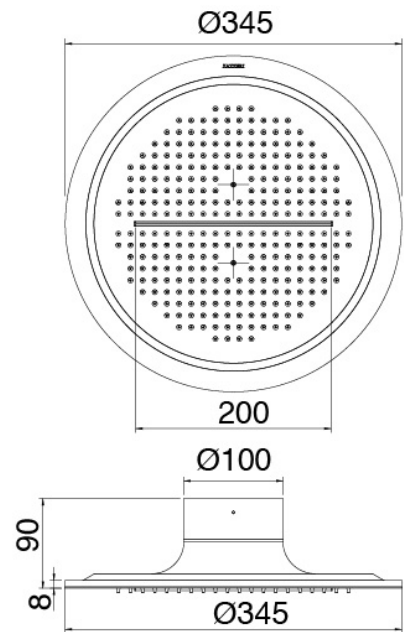

Braccio a soffitto

Cod: 2700BR02A00

Braccio doccia da soffitto (150mm)

Soffione tondo

Cod: 2700SO01A00

Soffione JK21 Diam. 345mm con pioggia, nebulizzatori, cascata e RGB - h90mm

Parte grezza

Cod: 33000803A00

Gruppo termostatico da incasso tre uscite - parti grezze

Rubinetto di linea

Cod: 2700Y407AA0

Rubinetti di linea - parti esterne - Q.tà 3

Disco manetta

Cod: 2700PA02A00

Disco per manetta incassi

Comando termostatico