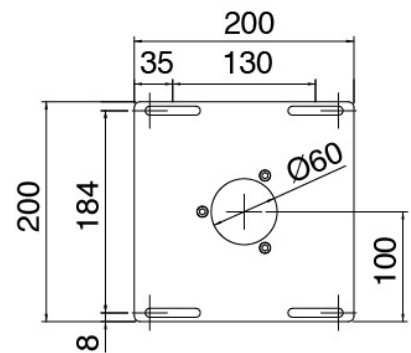

Braccio a soffitto

Cod: 2700BR02A00

Braccio doccia da soffitto (150mm)

Soffione tondo

Cod: 2700SO01A00

Soffione JK21 Diam. 345mm con pioggia, nebulizzatori, cascata e RGB - h90mm

Parte grezza

Cod: 33000803A00

Gruppo termostatico da incasso tre uscite - parti grezze

Rubinetto di linea

Cod: 2700Y407AA0

Rubinetti di linea - parti esterne - Q.tà 3

Disco manetta

Cod: 2700PA02A00

Disco per manetta incassi

Comando termostatico