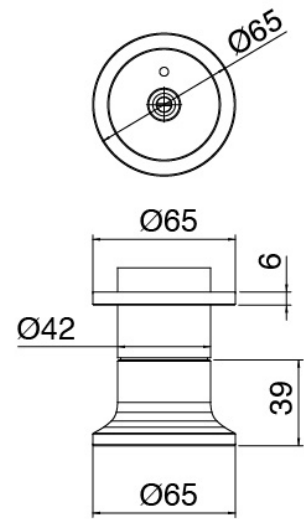

Braccio a soffitto

Cod: 2700BR02A00

Braccio doccia da soffitto (150mm)

Soffione tondo

Cod: 2700SO01A00

Soffione JK21 Diam. 345mm con pioggia, nebulizzatori, cascata e RGB - h90mm

Parte grezza

Cod: 33000803A00

Gruppo termostatico da incasso tre uscite - parti grezze

Rubinetto di linea

Cod: 2700Y407AA0

Rubinetti di linea - parti esterne - Q.tà 3

Disco manetta

Cod: 2700PA02A00

Disco per manetta incassi

Comando termostatico