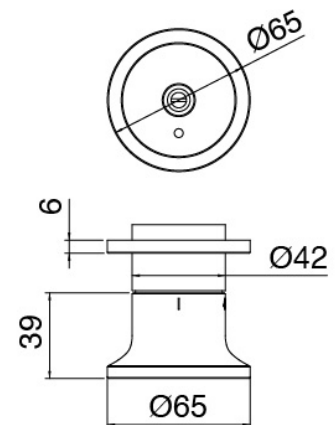

Comando termostatico

Cod: 2700T550AA0

Comando termostatico da incasso - parti esterne