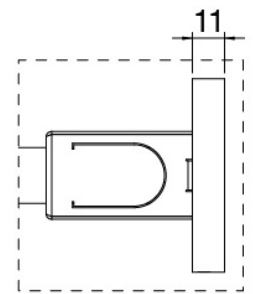

Gruppo termostatico da incasso tre uscite - parti grezze

Rubinetto di linea

Cod: 2700Y407AA0

Rubinetti di linea - parti esterne - Q.tà 3

Disco manetta

Cod: 2700PA02A00

Disco per manetta incassi

Comando termostatico

Cod: 2700T550AA0

Comando termostatico da incasso - parti esterne

Comandi elettrici

Cod: 2700EL01A00

Comandi elettrici soffione RGB completi di centralina

Finiture disponibili:

finiture speciali su richiesta salvo quantitativi minimi di ordine garantiti