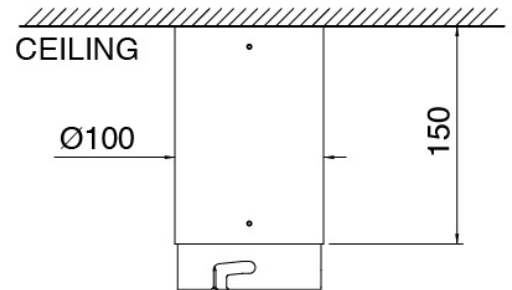

Modern - Gruppo doccia incasso

Codice kit: 2700 UDI-130

Gruppo doccia incasso termostatico con soffione pioggia, cascata, nebulizzatori con RGB

Componenti

Kit installazione

Cod: 2700SOK1A00

Kit staffa installazione su telaio cartongesso

Braccio a soffitto

Cod: 2700BR02A00

Braccio doccia da soffitto (150mm)

Soffione tondo

Cod: 2700SO01A00

Soffione JK21 Diam. 345mm con pioggia, nebulizzatori, cascata e RGB - h90mm

Parte grezza

Cod: 33000803A00

Gruppo termostatico da incasso tre uscite - parti grezze

Rubinetto di linea

Cod: 2700Y407AA0

Rubinetti di linea - parti esterne - Q.tà 3

Disco manetta

Cod: 2700PA02A00

Disco per manetta incassi

Comando termostatico