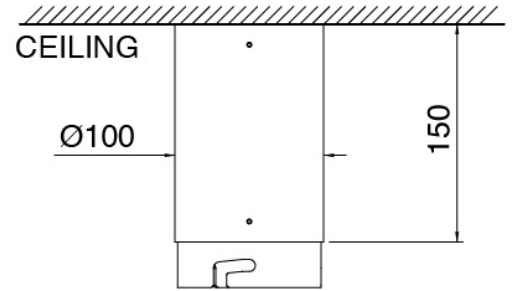

Modern - Gruppo doccia incasso

Codice kit: 2700 UDI-130

Gruppo doccia incasso termostatico con soffione pioggia, cascata, nebulizzatori con RGB

Componenti

Kit installazione

Cod: 2700SOK1A00

Kit staffa installazione su telaio cartongesso

Braccio a soffitto

Cod: 2700BR02A00

Braccio doccia da soffitto (150mm)

Soffione tondo

Cod: 2700SO01A00

Soffione JK21 Diam. 345mm con pioggia, nebulizzatori, cascata e RGB - h90mm

Parte grezza

Cod: 33000803A00

Gruppo termostatico da incasso tre uscite - parti grezze

Rubinetto di linea

Cod: 2700Y407AA0

Rubinetti di linea - parti esterne - Q.tà 3

Disco manetta

Cod: 2700PA02A00

Disco per manetta incassi

Comando termostatico