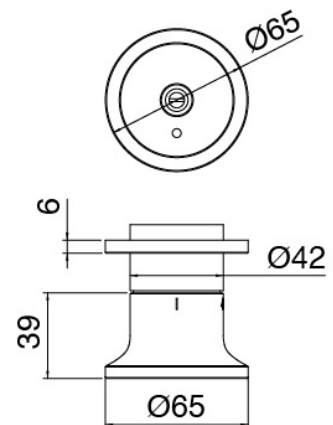

Comando termostatico

Cod: 2700T550AA0

Comando termostatico da incasso - parti esterne