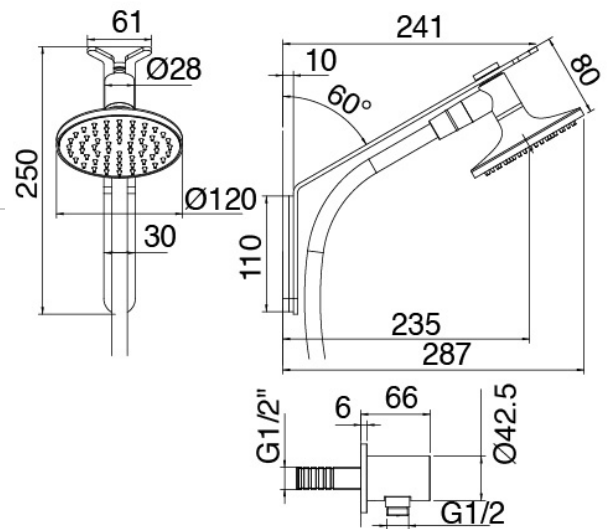

Modern - Braccio doccia con soffione

Codice kit: 2700 DDI-120

Braccio doccia con soffione, doccetta e miscelatore a incasso – 2 uscite

Componenti

Braccio a parete

Cod: 27000420A00

Braccio doccia con doccetta JK21 Diam. 120mm
palmare estraibile e presa acqua - Completo

Parte grezza

Cod: 3300B402A00

Miscelatore doccia ad incasso - parti grezze

Disco manetta

Cod: 2700PA02A00

Disco per manetta incassi

Miscelatore monocomando

Cod: 2700A402AA0

Miscelatore doccia ad incasso - parti esterne

Finiture disponibili:

finiture speciali su richiesta salvo quantitativi minimi di ordine garantiti

acciaio spazzolato

ASAS