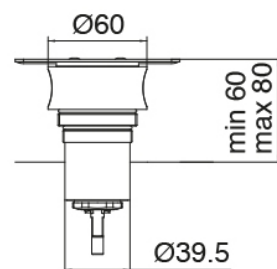

Modern - Braccio doccia con soffione

Codice kit: 2700 DDI-120

Braccio doccia con soffione, doccetta e miscelatore a incasso – 2 uscite

Componenti

Braccio a parete

Cod: 27000420A00

Braccio doccia con doccetta JK21 Diam. 120mm
palmare estraibile e presa acqua - Completo

Parte grezza

Cod: 3300B402A00

Miscelatore doccia ad incasso - parti grezze

Disco manetta

Cod: 2700PA02A00

Disco per manetta incassi

Miscelatore monocomando

Cod: 2700A402AA0