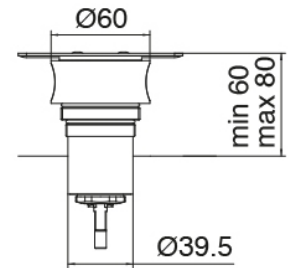

Modern - Braccio doccia con soffione

Codice kit: 2700 DDI-120

Braccio doccia con soffione, doccetta e miscelatore a incasso – 2 uscite

Componenti

Braccio a parete

Cod: 27000420A00

Braccio doccia con doccetta JK21 Diam. 120mm
palmare estraibile e presa acqua - Completo

Parte grezza

Cod: 3300B402A00

Miscelatore doccia ad incasso - parti grezze

Disco manetta

Cod: 2700PA02A00

Disco per manetta incassi

Miscelatore monocomando

Cod: 2700A402AA0

Miscelatore doccia ad incasso - parti esterne

Finiture disponibili:

finiture speciali su richiesta salvo quantitativi minimi di ordine garantiti

acciaio spazzolato

ASAS