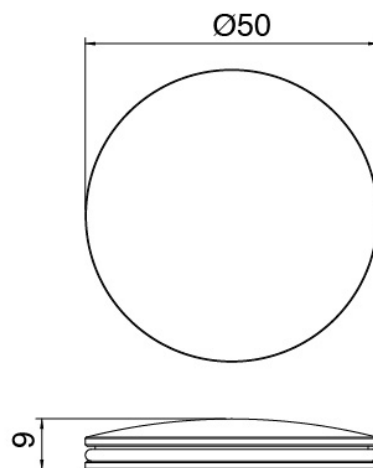

Modern - Braccio doccia con soffione

Codice kit: 2700 DDI-120

Braccio doccia con soffione, doccetta e miscelatore a incasso – 2 uscite

Componenti

Braccio a parete

Cod: 27000420A00

Braccio doccia con doccetta JK21 Diam. 120mm
palmare estraibile e presa acqua - Completo

Parte grezza

Cod: 3300B402A00

Miscelatore doccia ad incasso - parti grezze

Disco manetta

Cod: 2700PA02A00

Disco per manetta incassi

Miscelatore monocomando

Cod: 2700A402AA0