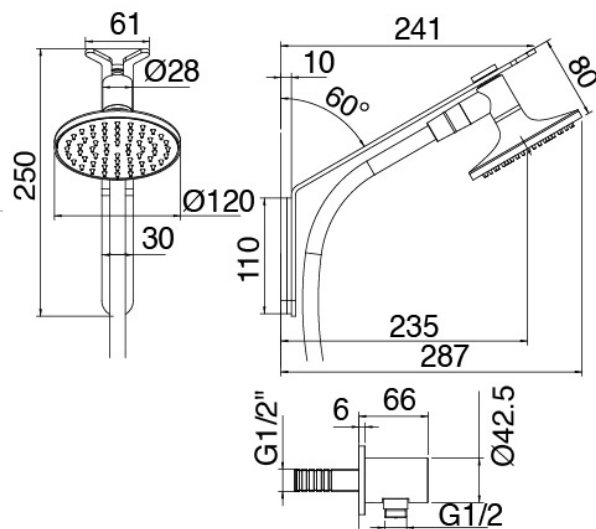

Modern - Braccio doccia con soffione

Codice kit: 2700 DDI-120

Braccio doccia con soffione, doccetta e miscelatore a incasso – 2 uscite

Componenti

Braccio a parete

Cod: 27000420A00

Braccio doccia con doccetta JK21 Diam. 120mm
palmare estraibile e presa acqua - Completo

Parte grezza

Cod: 3300B402A00

Miscelatore doccia ad incasso - parti grezze

Disco manetta

Cod: 2700PA02A00

Disco per manetta incassi

Miscelatore monocomando

Cod: 2700A402AA0

Miscelatore doccia ad incasso - parti esterne

Finiture disponibili:

finiture speciali su richiesta salvo quantitativi minimi di ordine garantiti

acciaio spazzolato

ASAS