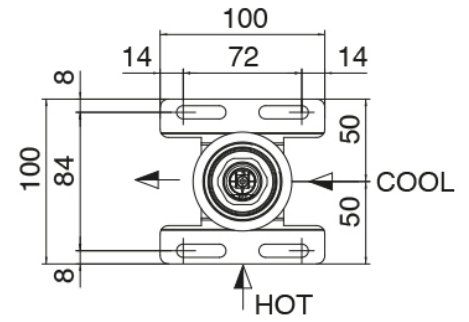

Modern - Braccio doccia con soffione

Codice kit: 2700 DDI-120

Braccio doccia con soffione, doccetta e miscelatore a incasso – 2 uscite

Componenti

Braccio a parete

Cod: 27000420A00

Braccio doccia con doccetta JK21 Diam. 120mm
palmare estraibile e presa acqua - Completo

Parte grezza

Cod: 3300B402A00

Miscelatore doccia ad incasso - parti grezze

Disco manetta

Cod: 2700PA02A00

Disco per manetta incassi

Miscelatore monocomando

Cod: 2700A402AA0