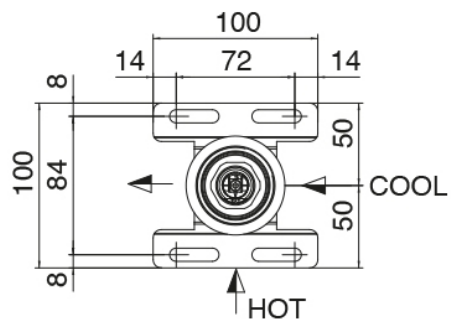

Modern - Braccio doccia con soffione

Codice kit: 2700 DDI-120

Braccio doccia con soffione, doccetta e miscelatore a incasso – 2 uscite

Componenti

Braccio a parete

Cod: 27000420A00

Braccio doccia con doccetta JK21 Diam. 120mm
palmare estraibile e presa acqua - Completo

Parte grezza

Cod: 3300B402A00

Miscelatore doccia ad incasso - parti grezze

Disco manetta

Cod: 2700PA02A00

Disco per manetta incassi

Miscelatore monocomando

Cod: 2700A402AA0