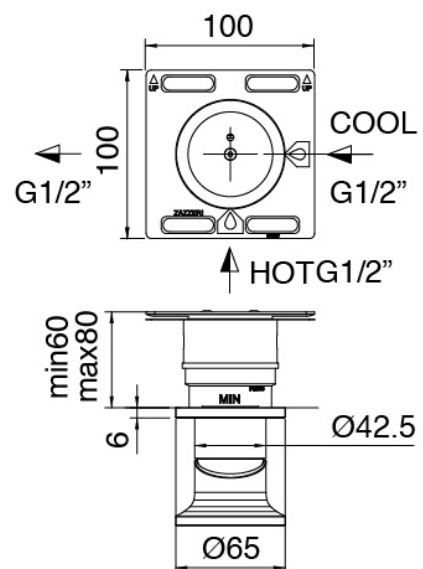

Miscelatore monocomando

Cod: 2700A402AA0

Miscelatore doccia ad incasso - parti esterne

Finiture disponibili:

finiture speciali su richiesta salvo quantitativi minimi di ordine garantiti

acciaio spazzolato

ASAS