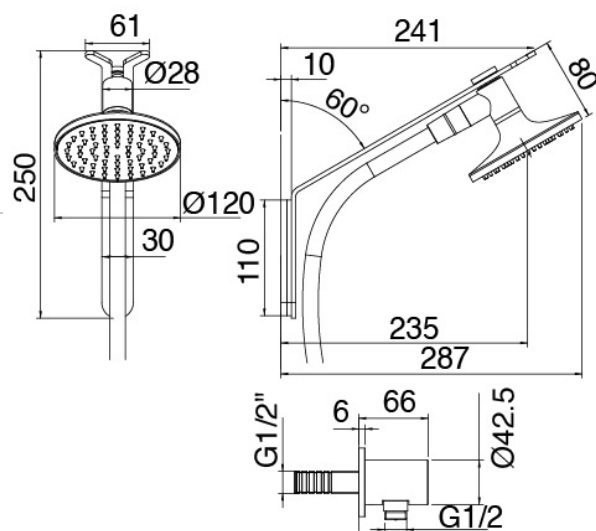

Modern - Braccio doccia con soffione

Codice kit: 2700 DDI-120

Braccio doccia con soffione, doccetta e miscelatore a incasso – 2 uscite

Componenti

Braccio a parete

Cod: 27000420A00

Braccio doccia con doccetta JK21 Diam. 120mm
palmare estraibile e presa acqua - Completo

Parte grezza

Cod: 3300B402A00

Miscelatore doccia ad incasso - parti grezze

Disco manetta

Cod: 2700PA02A00

Disco per manetta incassi

Miscelatore monocomando

Cod: 2700A402AA0

Miscelatore doccia ad incasso - parti esterne

Finiture disponibili:

finiture speciali su richiesta salvo quantitativi minimi di ordine garantiti

acciaio spazzolato

ASAS